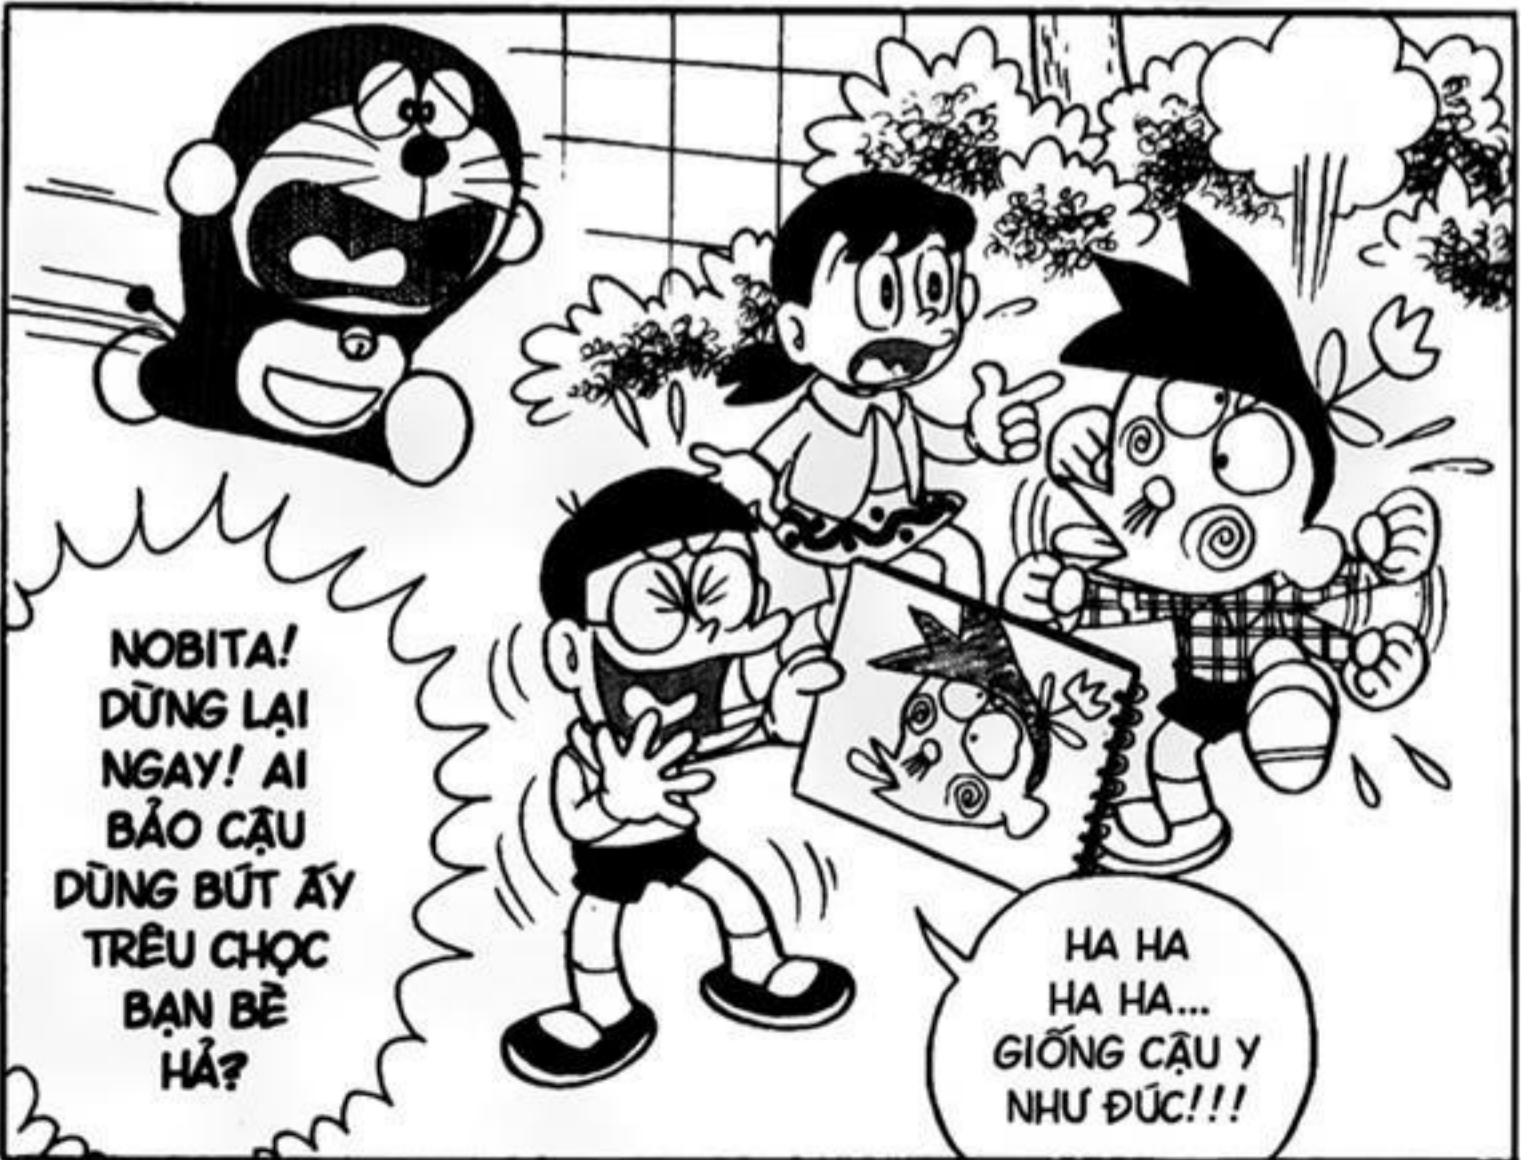

ĐÀN BẠN
VÀO NGƯỜI
CÙNG BẬT
NGƯỢC
TRỞ LẠI.

ANH LUÔN
TRỪ GIAN
DIỆT ÁC CŨU
DÂN LẠNH.

TỚ THỀ SẼ XẢ THÂN VÌ NỀN HÒA BÌNH CỦA THẾ GIỚI,

1024 LẦN TIỀN THƯƠNG

THIÊN SỨ DẪN ĐƯỜNG

BÚT CHÌ Y NHƯ ĐỨC

MÀY ẶNH TẠO MỘT

YÊU! YÊU! YÊU!

NOBITA LAND - THÀNH PHỐ TRONG MƠ

*Trong tác phẩm nổi tiếng "Gulliver du kí", chàng thủy thủ Gulliver chui qua một đường hầm, đầu nhỏ dẫn chàng tới vương quốc tí hon, còn đầu lớn đưa chàng đến vương quốc khổng lồ.