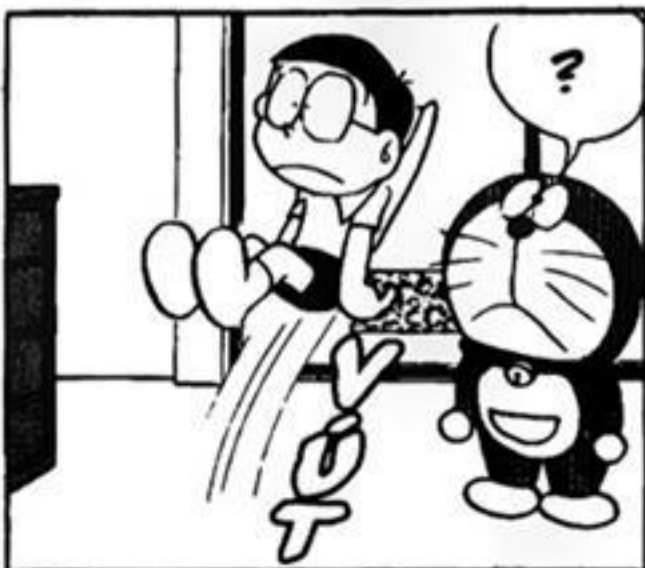

NOBITA LAND - THÀNH PHỐ TRONG MƠ

*Trong tác phẩm nổi tiếng "Gulliver du kí", chàng thủy thủ Gulliver chui qua một đường hầm, đầu nhỏ dẫn chàng tới vương quốc tí hon, còn đầu lớn đưa chàng đến vương quốc khổng lồ.

THUỐC VIÊN “NHƯ Ý”

TỚ LÀM GIA SƯ CHO TỚ

CÔ GÁI GIỒNG HOA BÁCH HỢP

NGƯỜI CON GÁI
ĐÓ DA TRẮNG,
TÓC DÀI, ĐÔI
MẮT TRÒN TO...
ĐẸP NHƯ MỘT
BÔNG HOA
BÁCH HỢP.

NÊN CHO DÙ
CÒN RẤT BÉ
NHƯNG BỐ VẬY
PHẢI CHIA TAY
GIA ĐÌNH, ĐI
SƠ TÂN Ở
MỘT VÙNG
NÔNG THÔN
XA XÔI.