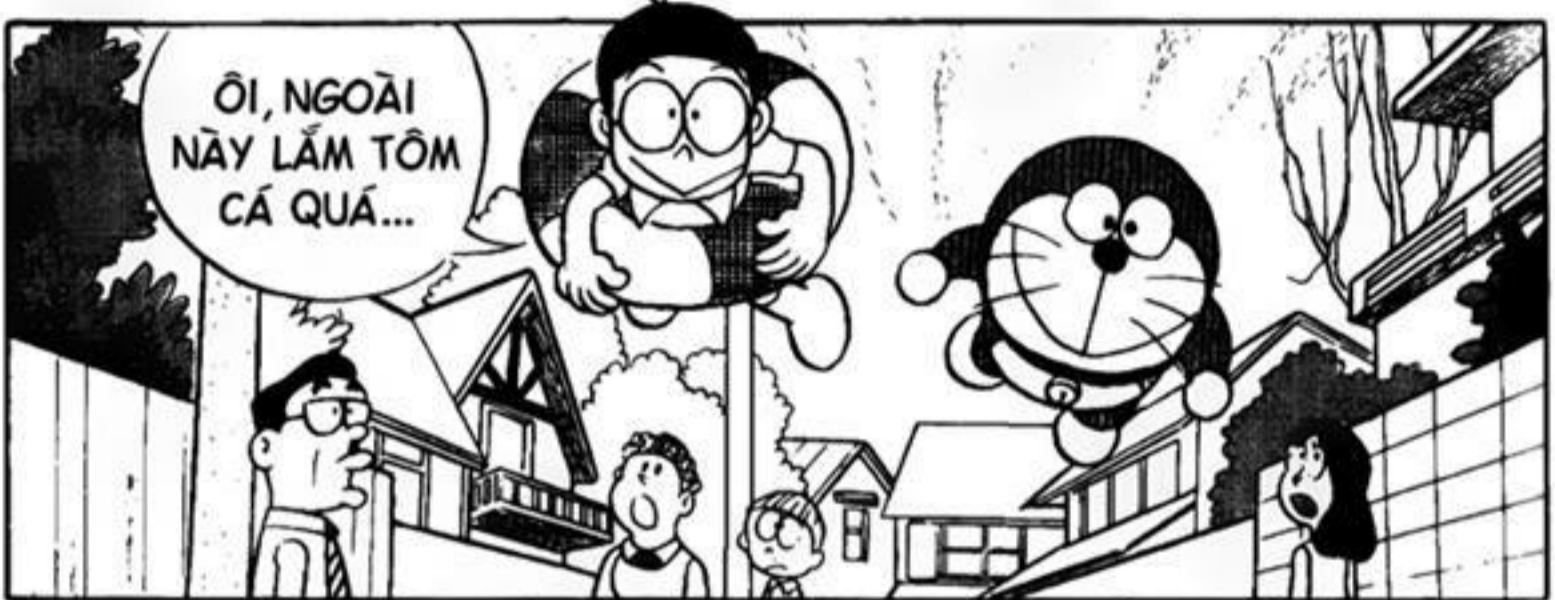

NOBITA LAND - THÀNH PHỐ TRONG MƠ

*Trong tác phẩm nổi tiếng "Gulliver du kí", chàng thủy thủ Gulliver chui qua một đường hầm, đầu nhỏ dẫn chàng tới vương quốc tí hon, còn đầu lớn đưa chàng đến vương quốc khổng lồ.

THUỐC VIÊN “NHƯ Ý”

TỚ LÀM GIA SƯ CHO TỚ

CÔ GÁI GIỒNG HOA BÁCH HỢP

NGƯỜI CON GÁI
ĐÓ DA TRẮNG,
TÓC DÀI, ĐÔI
MẮT TRÒN TO...
ĐẸP NHƯ MỘT
BÔNG HOA
BÁCH HỢP.

NÊN CHO DÙ
CÒN RẤT BÉ
NHƯNG BỐ VẬY
PHẢI CHIA TAY
GIA ĐÌNH, ĐI
SƠ TÂN Ở
MỘT VÙNG
NÔNG THÔN
XA XÔI.

HỘI ĐỒ
THỜI CHIẾN
TRANH, CÁC
THÀNH PHỐ
Ở NHẤT BẢN
BỊ MÂY BAY
NGOẠI QUỐC
BẢN PHÁ
ĐÊM NGÀY.

Ở ĐÓ CHỈ CÓ
THẦY GIÁO VÀ
CÁC BẠN.

CÔNG VIỆC
HẰNG NGÀY
CỦA BỐ VÀ
CÁC BẠN LÀ
ĐÀO HẦM
TRÚ ẨN, NẾU
KHÔNG THÌ
LÀM RUỘNG.