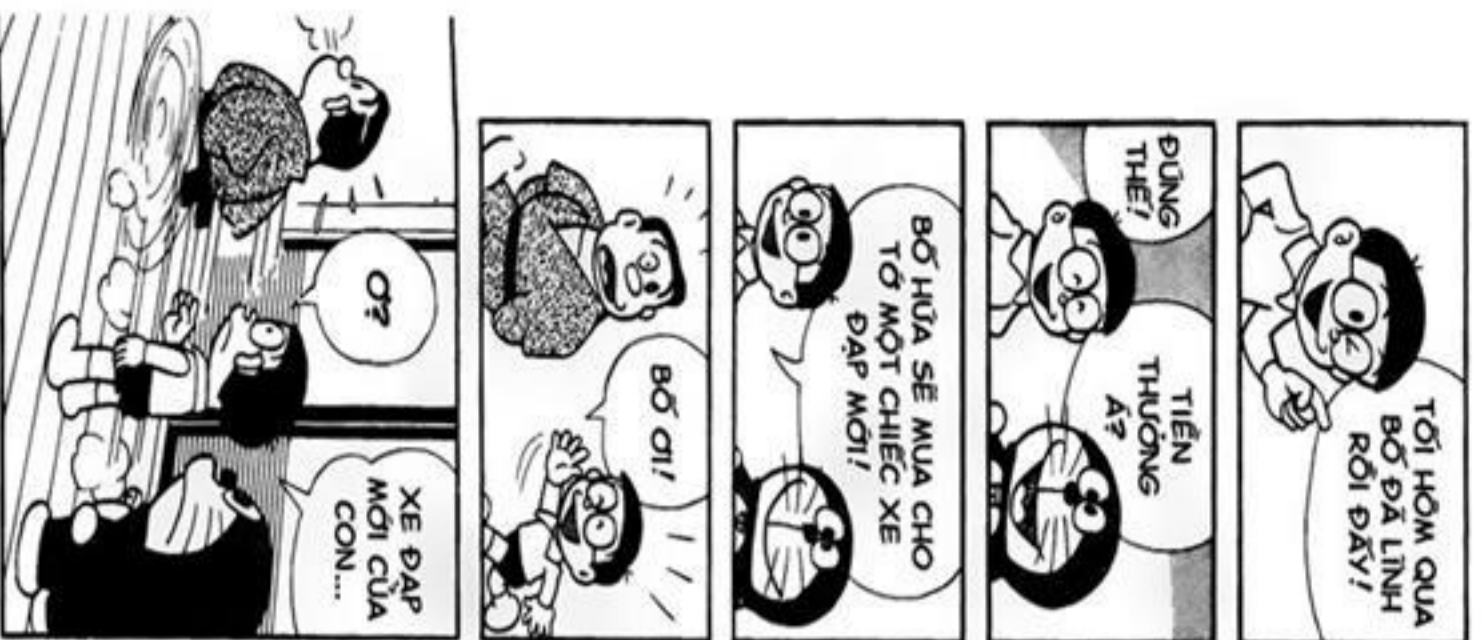

ĐỒNG HỒ KHÓA BIỂU

MÀY NÒI DỐI

SIÊU NHÂN

SỨC MẠNH PHI THƯỜNG
CỦA TÀ LÀ ĐỂ BẢO
VỆ CHÍNH NGHĨA!!

HỮ... CHỈ GIỚI
BẬT CHỨC
TRUYỀN TRANH
VỚI TIVI!

TÀ LÀ
SIÊU NHÂN
ĐÂY!

TÊN ANH
LÀ: SIÊU
NHÂN!

KHI BAY
LÊN TRỜI,
ANH TÀ
NHANH HƠN
CẢ TÊN
LỬA...

ĐÀN BẠN
VÀO NGƯỜI
CÙNG BẬT
NGƯỢC
TRỞ LẠI.

ANH LUÔN
TRỪ GIAN
DIỆT ÁC CŨU
DÂN LẠNH.

TỚ THỀ SẼ XẢ THÂN VÌ NỀN HÒA BÌNH CỦA THẾ GIỚI,

1024 LẦN TIỀN THƯƠNG

THIÊN SỨ DẪN ĐƯỜNG

BÚT CHÌ Y NHƯ ĐỨC

MÀY ẶNH TẠO MỘT

YÊU! YÊU! YÊU!

NOBITA LAND - THÀNH PHỐ TRONG MƠ

*Trong tác phẩm nổi tiếng "Gulliver du kí", chàng thủy thủ Gulliver chui qua một đường hầm, đầu nhỏ dẫn chàng tới vương quốc tí hon, còn đầu lớn đưa chàng đến vương quốc khổng lồ.