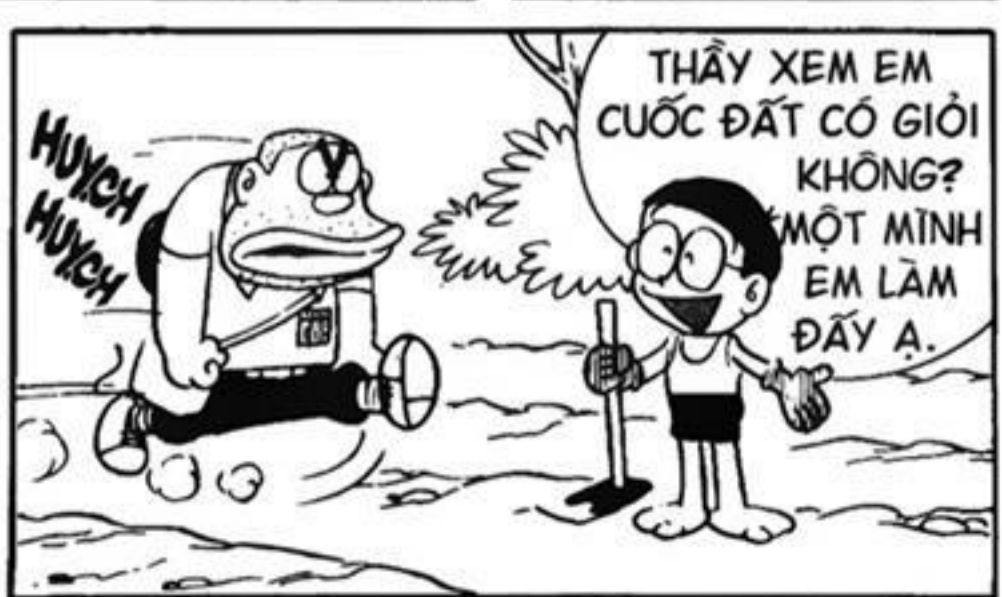

CÔ ẤY CHẴNG
NÓI GÌ CẢ. NHUNG
LẠ LẮM CÁC CON
Ạ, BỐ CẢM NHẬN
RẤT RÕ NHỮNG
ĐIỀU CÔ ẤY
MUỐN NHẮN NHỦ.
SAU ĐÓ, CÔ ẤY
DÙI VÀO TAY BỐ
MỘT THANH KẸO
SÔCÔLA RỒI...
BIẾN MẤT TRONG
MÀN SƯƠNG.

THÔI! NGHỈ GIẢI LAO 30 PHÚT!!!

HUY HIỆU CỎ TÍCH

Ồ!

BUU KIÊN TỪ THẾ GIỚI TƯƠNG LAI ĐÂY!

À, CHẤT CỦA TÔI! NGƯỜI GỬI LÀ SEWASHI!

ĐEO -HUY HIỆU CỎ TÍCH- NÀY LÊN NGỰC, CỤ SẼ TRỞ THÀNH NHÂN VẬT CHÍNH TRONG TẬP TRUYỆN ẤY.

KHÔNG PHẢI SÁCH ĐÀU, BÊN TRONG LÀ MỘT CHIẾC HUY HIỆU NÉ!