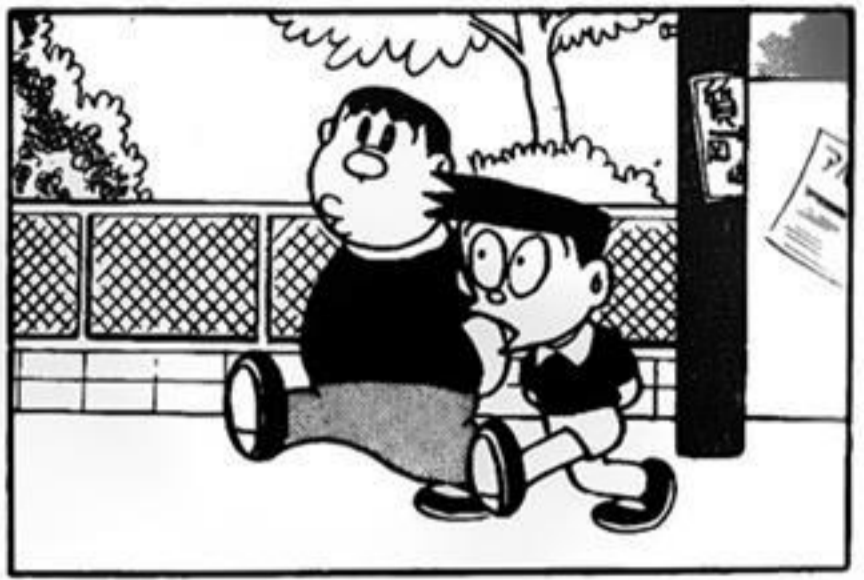

ĐỒNG HỒ KHÓA BIỂU

MÀY NÒI DỐI

SIÊU NHÂN

SỨC MẠNH PHI THƯỜNG
CỦA TÀ LÀ ĐỂ BẢO
VỆ CHÍNH NGHĨA!!

HỮ... CHỈ GIỚI
BẬT CHỨC
TRUYỀN TRANH
VỚI TIVI!

TÀ LÀ
SIÊU NHÂN
ĐÂY!

TÊN ANH
LÀ: SIÊU
NHÂN!

KHI BAY
LÊN TRỜI,
ANH TÀ
NHANH HƠN
CẢ TÊN
LỬA...

ĐÀN BẠN
VÀO NGƯỜI
CÙNG BẬT
NGƯỢC
TRỞ LẠI.

ANH LUÔN
TRỪ GIAN
DIỆT ÁC CŨU
DÂN LẠNH.

TỚ THỀ SẼ XẢ THÂN VÌ NỀN HÒA BÌNH CỦA THẾ GIỚI,

1024 LẦN TIỀN THƯƠNG

THIÊN SỨ DẪN ĐƯỜNG

BÚT CHÌ Y NHƯ ĐỨC

MÀY ẶNH TẠO MỘT

YÊU! YÊU! YÊU!

NOBITA LAND - THÀNH PHỐ TRONG MƠ

*Trong tác phẩm nổi tiếng "Gulliver du kí", chàng thủy thủ Gulliver chui qua một đường hầm, đầu nhỏ dẫn chàng tới vương quốc tí hon, còn đầu lớn đưa chàng đến vương quốc khổng lồ.