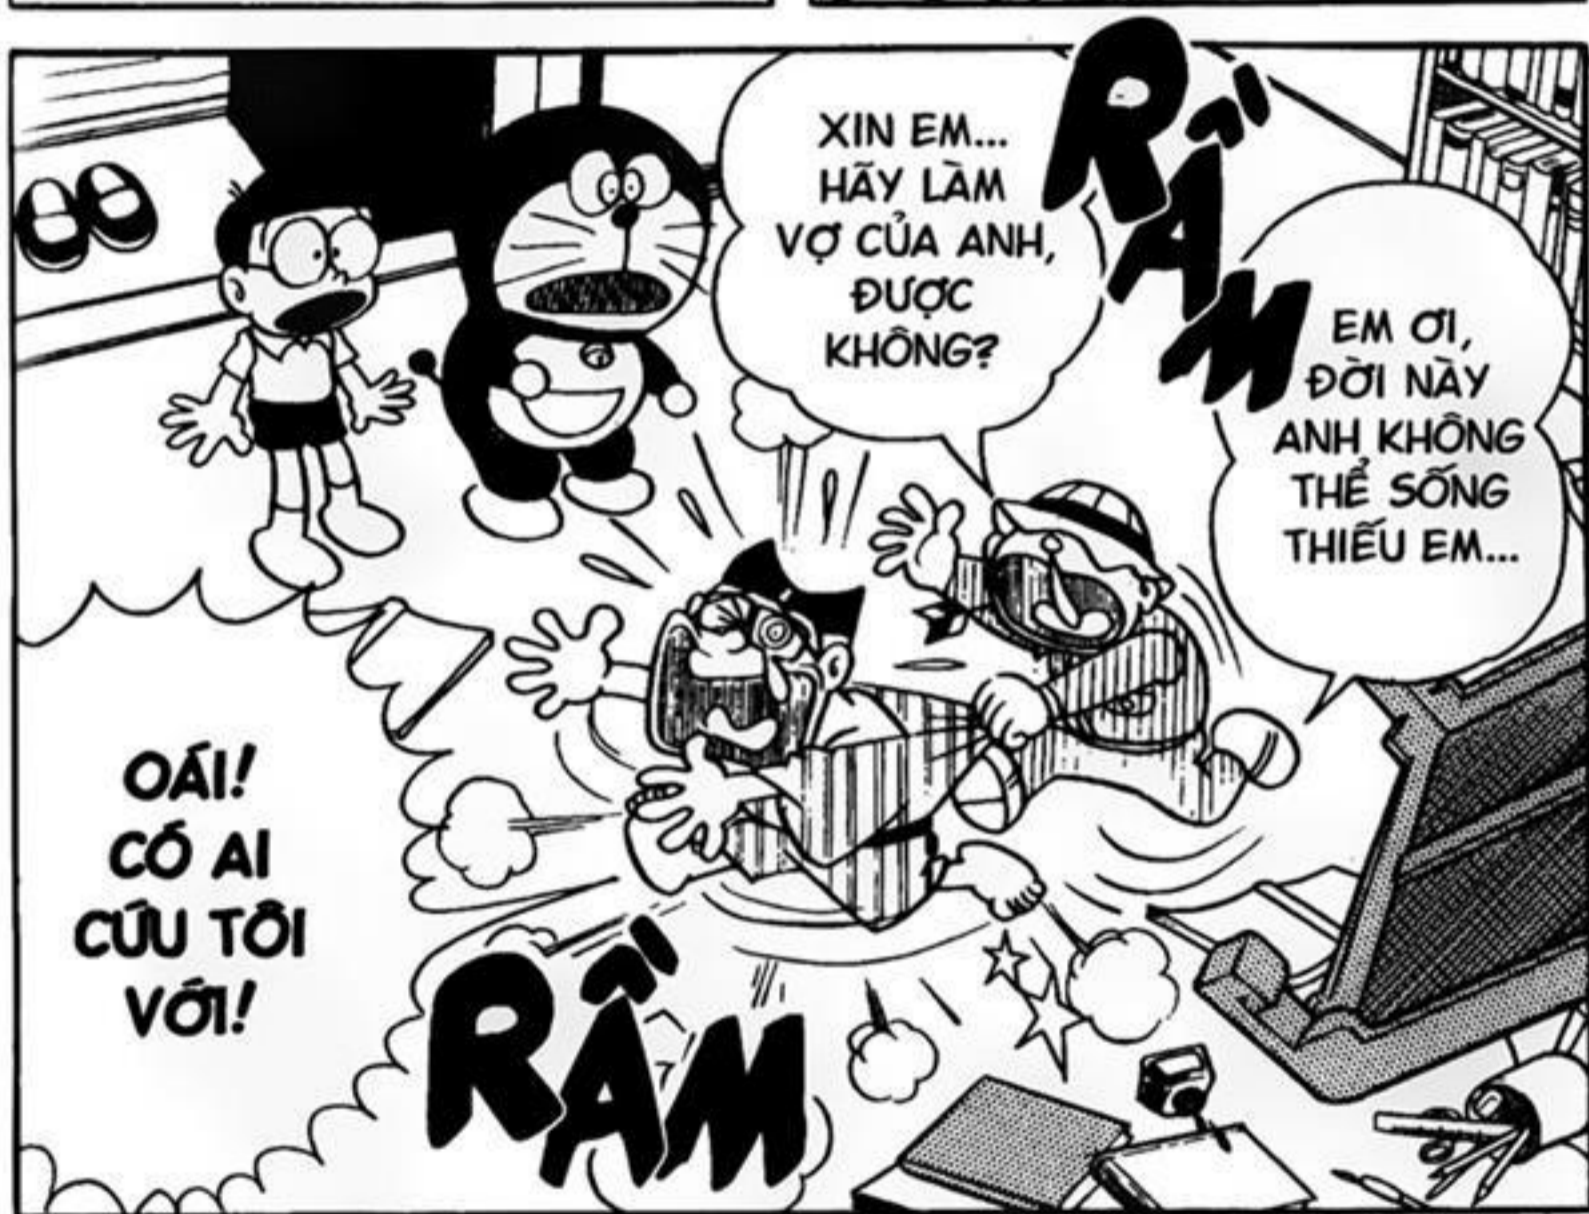

ĐỒNG HỒ KHÓA BIỂU

MÀY NÒI DỐI

SIÊU NHÂN

SỨC MẠNH PHI THƯỜNG
CỦA TÀ LÀ ĐỂ BẢO
VỆ CHÍNH NGHĨA!!

HỮ... CHỈ GIỚI
BẬT CHỨC
TRUYỀN TRANH
VỚI TIVI!

TÀ LÀ
SIÊU NHÂN
ĐÂY!

TÊN ANH
LÀ: SIÊU
NHÂN!

KHI BAY
LÊN TRỜI,
ANH TÀ
NHANH HƠN
CẢ TÊN
LỬA...

ĐÀN BẠN
VÀO NGƯỜI
CÙNG BẬT
NGƯỢC
TRỞ LẠI.

ANH LUÔN
TRỪ GIAN
DIỆT ÁC CŨU
DÂN LẠNH.

TỚ THỀ SẼ XẢ THÂN VÌ NỀN HÒA BÌNH CỦA THẾ GIỚI,

1024 LẦN TIỀN THƯƠNG

THIÊN SỨ DẪN ĐƯỜNG

BÚT CHÌ Y NHƯ ĐỨC

MÀY ẶNH TẠO MỘT

YÊU! YÊU! YÊU!

NOBITA LAND - THÀNH PHỐ TRONG MƠ

*Trong tác phẩm nổi tiếng "Gulliver du kí", chàng thủy thủ Gulliver chui qua một đường hầm, đầu nhỏ dẫn chàng tới vương quốc tí hon, còn đầu lớn đưa chàng đến vương quốc khổng lồ.