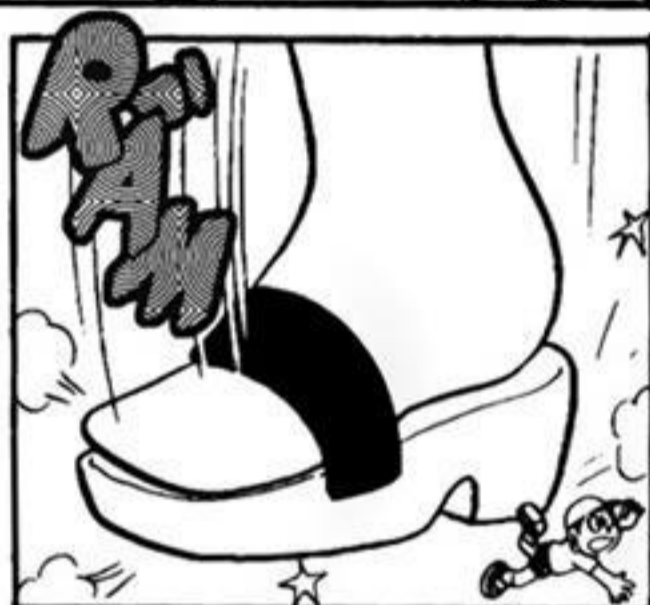

NOBITA LAND - THÀNH PHỐ TRONG MƠ

*Trong tác phẩm nổi tiếng "Gulliver du kí", chàng thủy thủ Gulliver chui qua một đường hầm, đầu nhỏ dẫn chàng tới vương quốc tí hon, còn đầu lớn đưa chàng đến vương quốc khổng lồ.

THUỐC VIÊN “NHƯ Ý”

TỚ LÀM GIA SƯ CHO TỚ

CÔ GÁI GIỒNG HOA BÁCH HỢP

NGƯỜI CON GÁI
ĐÓ DA TRẮNG,
TÓC DÀI, ĐÔI
MẮT TRÒN TO...
ĐẸP NHƯ MỘT
BÔNG HOA
BÁCH HỢP.

NÊN CHO DÙ
CÒN RẤT BÉ
NHƯNG BỐ VẬY
PHẢI CHIA TAY
GIA ĐÌNH, ĐI
SƠ TÂN Ở
MỘT VÙNG
NÔNG THÔN
XA XÔI.