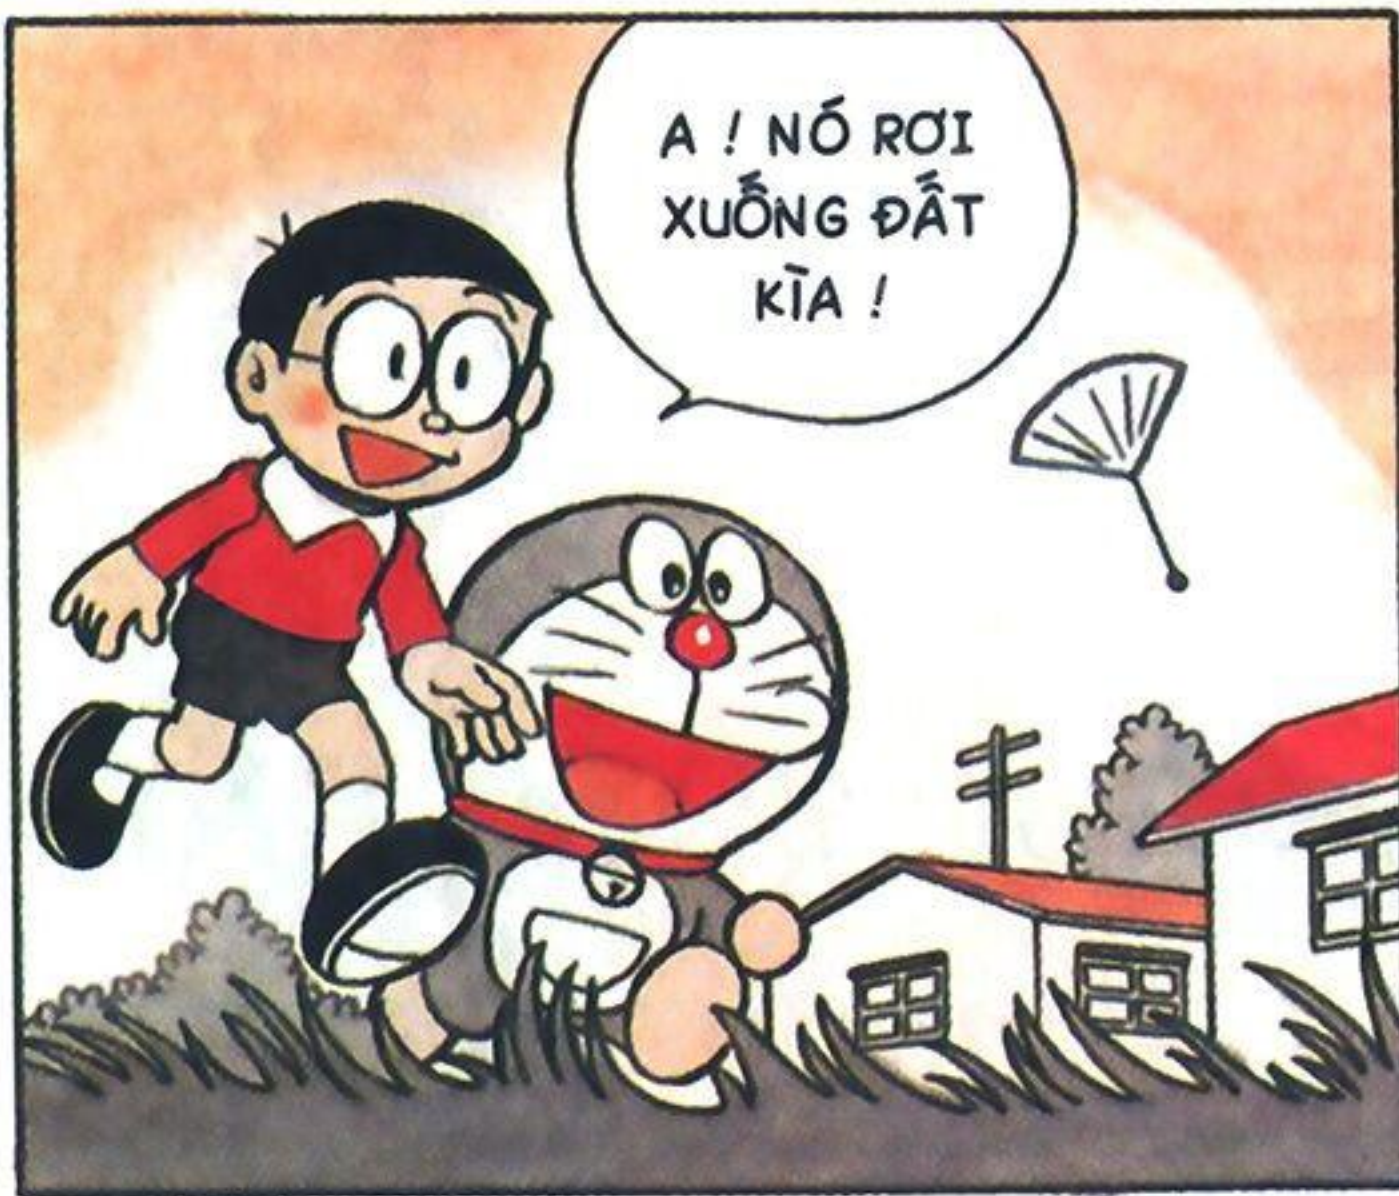

MÁY ẢNH PHÓNG ĐẠI SỰ THẬT

GẬY CHỈ HUY ĐỒ VẬT

CẢNH CỦA GIẤC MƠ

CẠC ĐỊNH HƯỚNG

CHỈ CẦN VẼ
ĐƯỜNG ĐI
LÊN TẦM
CẠC...

SAU ĐÓ DẪN
LÊN "TÊN
LỬA"...

MỤC
TIÊU
PHÍA
TRƯỚC...
TẤN
CÔNG !

HA HA, TỆ QUÃ !
TÊN LỬA CỦA
CẬU ĐI CHỆCH
MỤC TIÊU
RỒI !!!

OÁI, SAO LẠI
THẾ NÀY ?

CẬU THẤY ĐÂY,
"TÊN LỬA" CỦA TỚ
LUÔN ĐI ĐÚNG LỘ
TRÌNH ĐÃ VẼ TRÊN
CẠC ĐỊNH HƯỚNG.

HAY QUÃ
NHỈ... CẠC
ĐÓ DẪN LÊN
THỨ GÌ CŨNG
ĐƯỢC Ẫ ?

CHO TỚ
MƯỢN THỨ
XEM NÀO !

LUỘC
BỒ CÔNG ANH

A ! NỔ RƠI
XUỐNG ĐẤT
KÌA !

THẬT KỲ DIỆU !
NHỜ THỂ MÃ NHỮNG
CÂY BỔ CÔNG ANH MỚI
LẠI MỌC LÊN PHẢI
KHÔNG DORÉMON ?

NHÌN
CHÚNG
BAY
THẬT
ĐẸP...

BỔNG BỀNH, XOAY
XOAY NHƯ ĐANG BIỂU
DIỄN MỘT VŨ ĐIỆU
TRỮ TÌNH...

OÀI,
NŌBITA
KÌA !

NŌ ĐANG BAY
BỔNG TRÊN
TRỜI... VỚI
MỘT MÃI TỐC
KỸ CỤC, CHẴNG
GIỐNG AI !