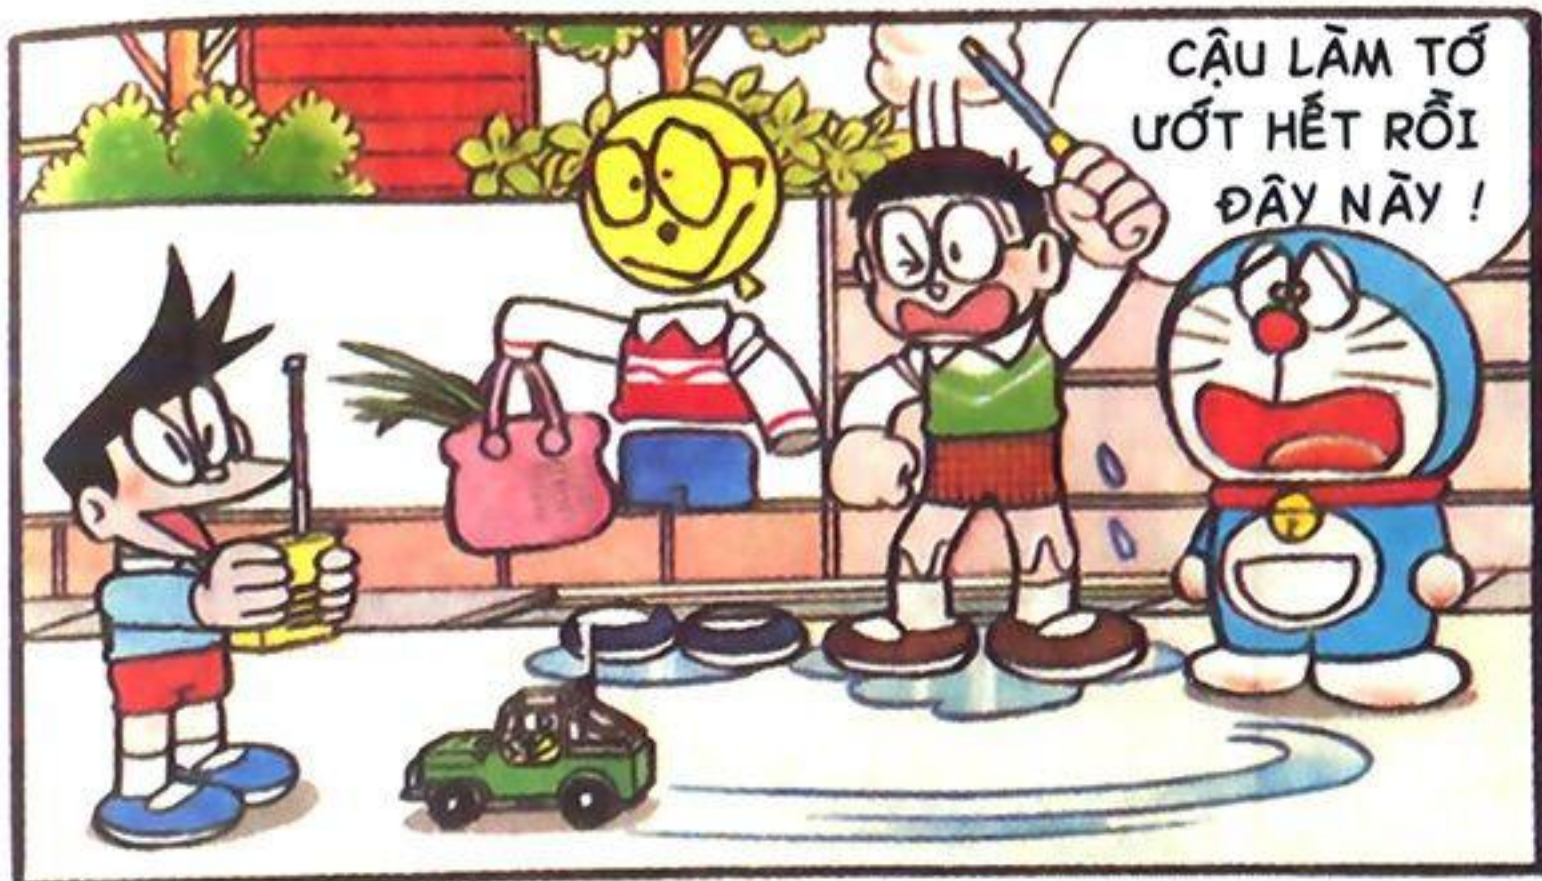

MÁY ẢNH PHÓNG ĐẠI SỰ THẬT

GẬY CHỈ HUY ĐỒ VẬT

CẢNH CỦA GIẤC MƠ

CẠC ĐỊNH HƯỚNG

CHỈ CẦN VẼ
ĐƯỜNG ĐI
LÊN TẦM
CẠC...

SAU ĐÓ DẪN
LÊN "TÊN
LỬA"...

MỤC
TIÊU
PHÍA
TRƯỚC...
TẤN
CÔNG !

HA HA, TỆ QUÃ !
TÊN LỬA CỦA
CẬU ĐI CHỆCH
MỤC TIÊU
RỒI !!!

OÁI, SAO LẠI
THẾ NÀY ?

CẬU THẤY ĐÂY,
"TÊN LỬA" CỦA TỚ
LUÔN ĐI ĐÚNG LỘ
TRÌNH ĐÃ VẼ TRÊN
CẠC ĐỊNH HƯỚNG.

HAY QUÃ
NHỈ... CẠC
ĐÓ DẪN LÊN
THỨ GÌ CŨNG
ĐƯỢC Ẫ ?

CHO TỚ
MƯỢN THỨ
XEM NÀO !

LUỘC
BỒ CÔNG ANH

A ! NỔ RƠI
XUỐNG ĐẤT
KÌA !

THẬT KỲ DIỆU !
NHỜ THỂ MÃ NHỮNG
CÂY BỔ CÔNG ANH MỚI
LẠI MỌC LÊN PHẢI
KHÔNG DORÉMON ?

NHÌN
CHÚNG
BAY
THẬT
ĐẸP...

BỔNG BỀNH, XOAY
XOAY NHƯ ĐANG BIỂU
DIỄN MỘT VŨ ĐIỆU
TRỮ TÌNH...

OÀI,
NŌBITA
KÌA !

NŌ ĐANG BAY
BỔNG TRÊN
TRỜI... VỚI
MỘT MÃI TỐC
KỸ CỤC, CHẴNG
GIỐNG AI !