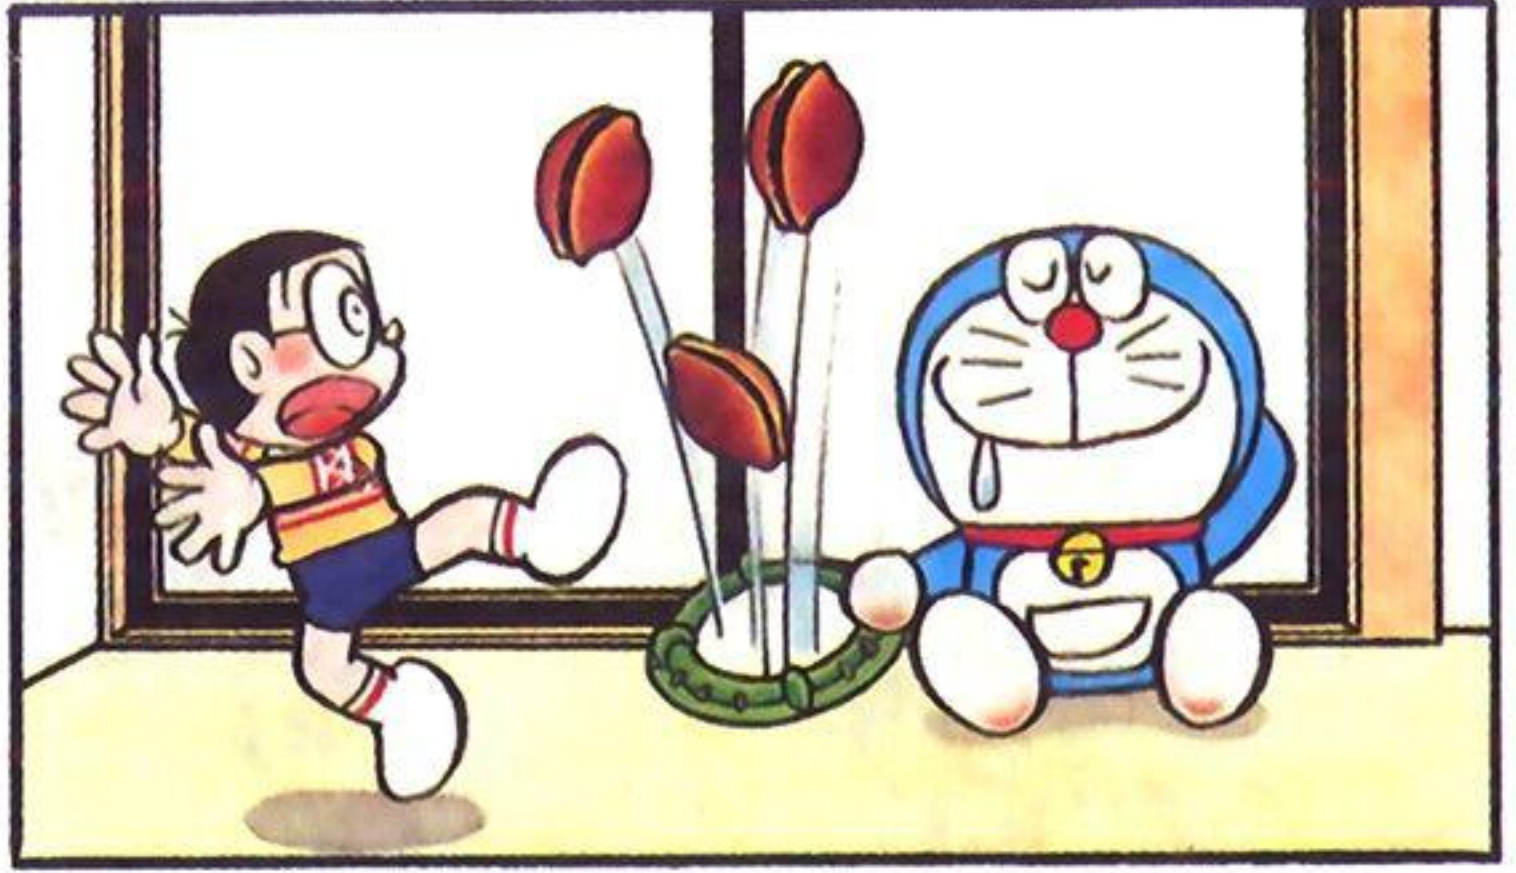

MÁY ẢNH PHÓNG ĐẠI SỰ THẬT

GẬY CHỈ HUY ĐỒ VẬT

CẢNH CỦA GIẤC MƠ

CẠC ĐỊNH HƯỚNG

CHỈ CẦN VẼ
ĐƯỜNG ĐI
LÊN TẦM
CẠC...

SAU ĐÓ DẪN
LÊN "TÊN
LỬA"...

MỤC
TIÊU
PHÍA
TRƯỚC...
TẤN
CÔNG !

HA HA, TỆ QUÃ !
TÊN LỬA CỦA
CẬU ĐI CHỆCH
MỤC TIÊU
RỒI !!!

OÁI, SAO LẠI
THẾ NÀY ?

CẬU THẤY ĐÂY,
"TÊN LỬA" CỦA TỚ
LUÔN ĐI ĐÚNG LỘ
TRÌNH ĐÃ VẼ TRÊN
CẠC ĐỊNH HƯỚNG.

HAY QUÃ
NHỈ... CẠC
ĐÓ DẪN LÊN
THỨ GÌ CŨNG
ĐƯỢC Ẫ ?

CHO TỚ
MƯỢN THỨ
XEM NÀO !

LUỘC
BỒ CÔNG ANH

A ! NỔ RƠI
XUỐNG ĐẤT
KÌA !

THẬT KỲ DIỆU !
NHỜ THỂ MÃ NHỮNG
CÂY BỔ CÔNG ANH MỚI
LẠI MỌC LÊN PHẢI
KHÔNG DORÉMON ?

NHÌN
CHÚNG
BAY
THẬT
ĐẸP...

BỔNG BỀNH, XOAY
XOAY NHƯ ĐANG BIỂU
DIỄN MỘT VŨ ĐIỆU
TRỮ TÌNH...

OÀI,
NŌBITA
KÌA !

NŌ ĐANG BAY
BỔNG TRÊN
TRỜI... VỚI
MỘT MÃI TỐC
KỸ CỤC, CHẴNG
GIỐNG AI !

GIÓ THỔI
NHẸ DẪN,
MÌNH SẮP
HẠ CẢNH...

VÀ THỂ LÃ MỘT HẠT RƠI
XUỐNG, MỘT CÂY BỔ CÔNG
ANH MỚI SẼ NẢY MẦM !