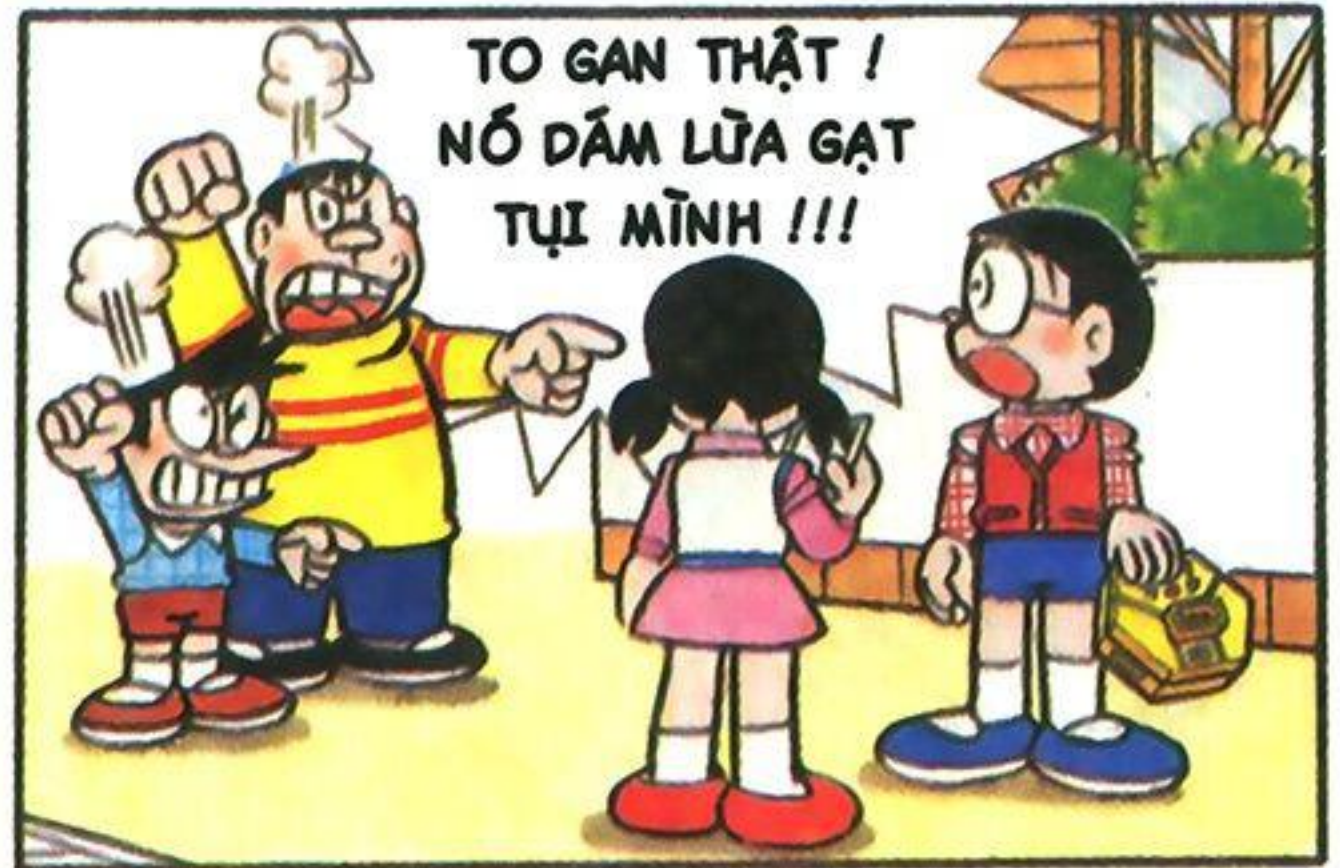

MÁY ẢNH PHÓNG ĐẠI SỰ THẬT

GẬY CHỈ HUY ĐỒ VẬT

CẢNH CỦA GIẤC MƠ

CẠC ĐỊNH HƯỚNG

CHỈ CẦN VẼ
ĐƯỜNG ĐI
LÊN TẦM
CẠC...

SAU ĐÓ DẪN
LÊN "TÊN
LỬA"...

MỤC
TIÊU
PHÍA
TRƯỚC...
TẤN
CÔNG !

HA HA, TỆ QUÃ !
TÊN LỬA CỦA
CẬU ĐI CHỆCH
MỤC TIÊU
RỒI !!!

OÁI, SAO LẠI
THẾ NÀY ?

CẬU THẤY ĐÂY,
"TÊN LỬA" CỦA TỚ
LUÔN ĐI ĐÚNG LỘ
TRÌNH ĐÃ VẼ TRÊN
CẠC ĐỊNH HƯỚNG.

HAY QUÃ
NHỈ... CẠC
ĐÓ DẪN LÊN
THỨ GÌ CŨNG
ĐƯỢC Ẫ ?

CHO TỚ
MƯỢN THỨ
XEM NÀO !

LUỘC
BỒ CÔNG ANH

A ! NỔ RƠI
XUỐNG ĐẤT
KÌA !

THẬT KỲ DIỆU !
NHỜ THỂ MÃ NHỮNG
CÂY BỔ CÔNG ANH MỚI
LẠI MỌC LÊN PHẢI
KHÔNG DORÉMON ?

NHÌN
CHÚNG
BAY
THẬT
ĐẸP...

BỔNG BỀNH, XOAY
XOAY NHƯ ĐANG BIỂU
DIỄN MỘT VŨ ĐIỆU
TRỮ TÌNH...

OÀI,
NŌBITA
KÌA !

NŌ ĐANG BAY
BỔNG TRÊN
TRỜI... VỚI
MỘT MÃI TỐC
KỸ CỤC, CHẴNG
GIỐNG AI !