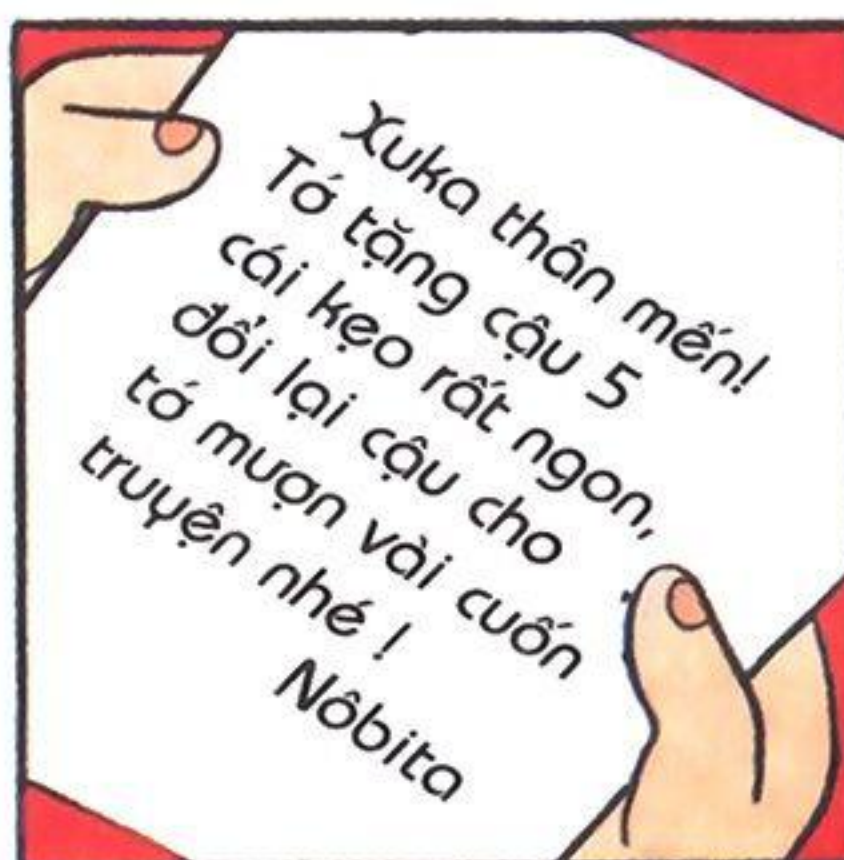

MÁY ẢNH PHÓNG ĐẠI SỰ THẬT

GẬY CHỈ HUY ĐỒ VẬT

CẢNH CỦA GIẤC MƠ

CẠC ĐỊNH HƯỚNG

CHỈ CẦN VẼ
ĐƯỜNG ĐI
LÊN TẦM
CẠC...

SAU ĐÓ DẪN
LÊN "TÊN
LỬA"...

MỤC
TIÊU
PHÍA
TRƯỚC...
TẤN
CÔNG !

HA HA, TỆ QUÃ !
TÊN LỬA CỦA
CẬU ĐI CHỆCH
MỤC TIÊU
RỒI !!!

OÁI, SAO LẠI
THẾ NÀY ?

CẬU THẤY ĐÂY,
"TÊN LỬA" CỦA TỚ
LUÔN ĐI ĐÚNG LỘ
TRÌNH ĐÃ VẼ TRÊN
CẠC ĐỊNH HƯỚNG.

HAY QUÃ
NHỈ... CẠC
ĐÓ DẪN LÊN
THỨ GÌ CŨNG
ĐƯỢC Ẫ ?

CHO TỚ
MƯỢN THỨ
XEM NÀO !

LUỘC
BỒ CÔNG ANH

A ! NỔ RƠI
XUỐNG ĐẤT
KÌA !

THẬT KỲ DIỆU !
NHỜ THỂ MÃ NHỮNG
CÂY BỔ CÔNG ANH MỚI
LẠI MỌC LÊN PHẢI
KHÔNG DORÉMON ?

NHÌN
CHÚNG
BAY
THẬT
ĐẸP...

BỔNG BỀNH, XOAY
XOAY NHƯ ĐANG BIỂU
DIỄN MỘT VŨ ĐIỆU
TRỮ TÌNH...

OÀI,
NŌBITA
KÌA !

NŌ ĐANG BAY
BỔNG TRÊN
TRỜI... VỚI
MỘT MÃI TỐC
KỸ CỤC, CHẴNG
GIỐNG AI !