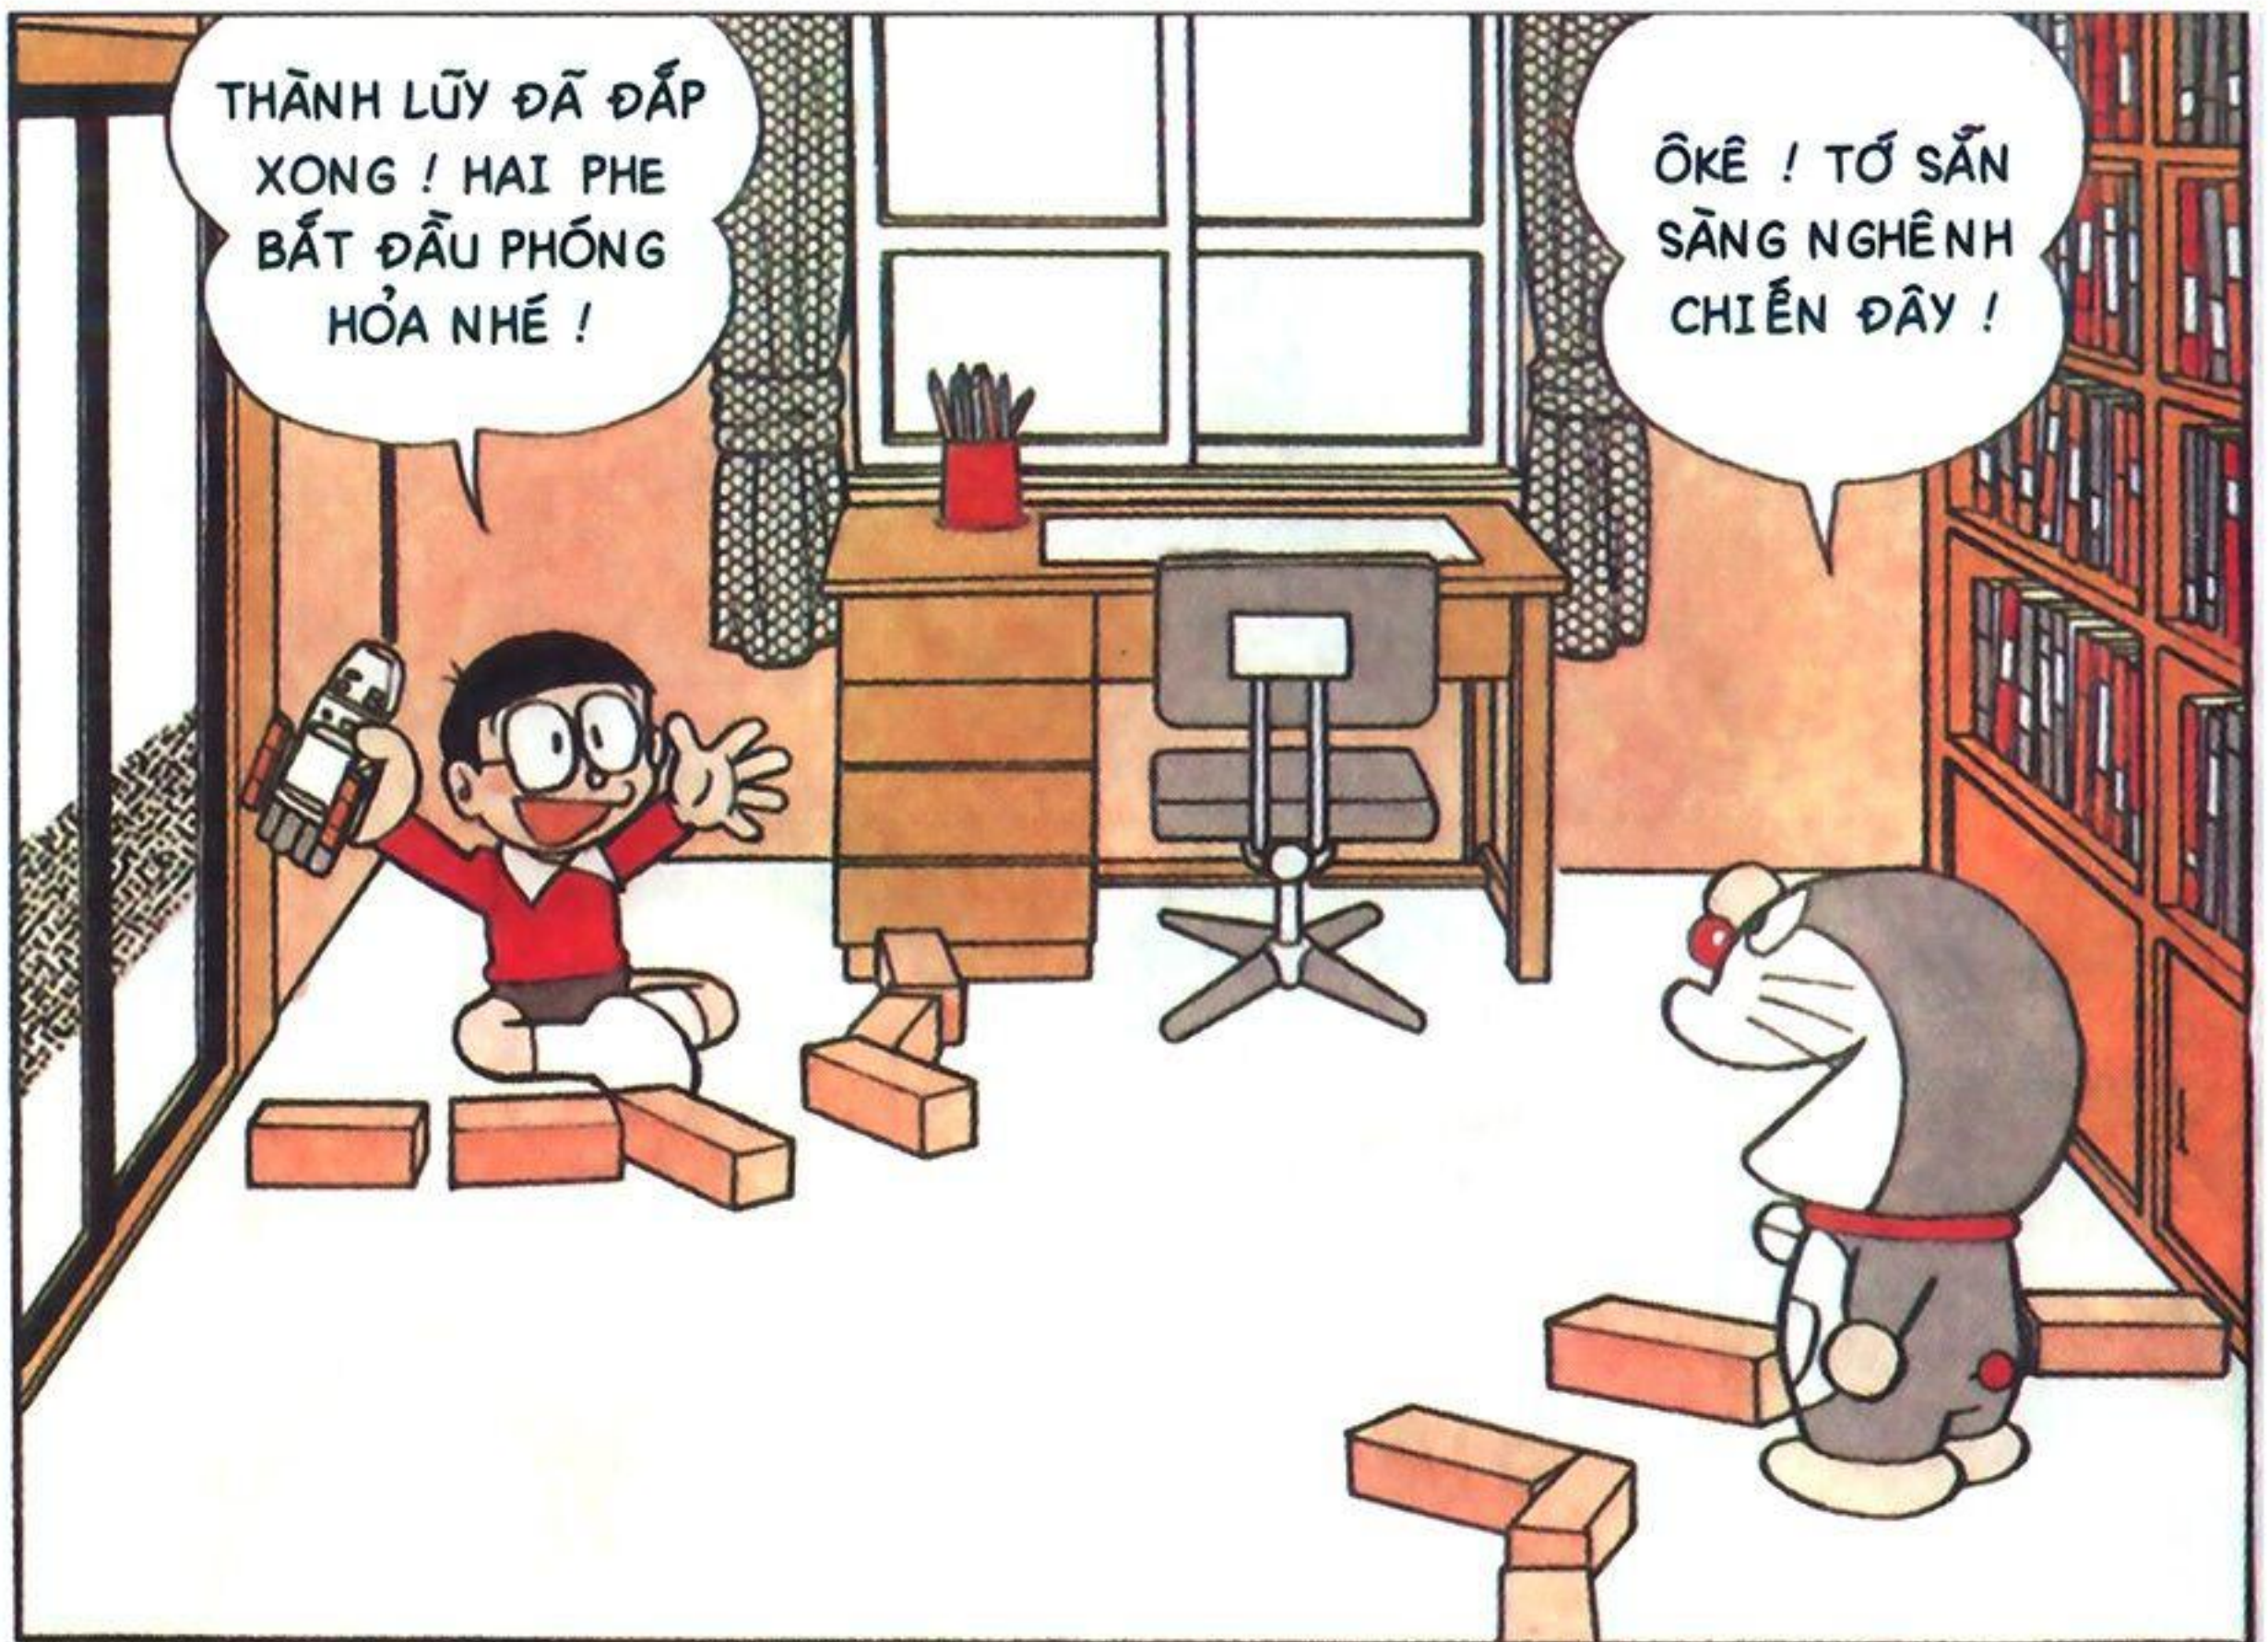

MÁY ẢNH PHÓNG ĐẠI SỰ THẬT

GẬY CHỈ HUY ĐỒ VẬT

CẢNH CỦA GIẤC MƠ

CẠC ĐỊNH HƯỚNG

CHỈ CẦN VẼ
ĐƯỜNG ĐI
LÊN TẦM
CẠC...

SAU ĐÓ DẪN
LÊN "TÊN
LỬA"...

MỤC
TIÊU
PHÍA
TRƯỚC...
TẤN
CÔNG !

HA HA, TỆ QUÃ !
TÊN LỬA CỦA
CẬU ĐI CHỆCH
MỤC TIÊU
RỒI !!!

OÁI, SAO LẠI
THẾ NÀY ?

CẬU THẤY ĐÂY,
"TÊN LỬA" CỦA TỚ
LUÔN ĐI ĐÚNG LỘ
TRÌNH ĐÃ VẼ TRÊN
CẠC ĐỊNH HƯỚNG.

HAY QUÃ
NHỈ... CẠC
ĐÓ DẪN LÊN
THỨ GÌ CŨNG
ĐƯỢC Ẫ ?

CHO TỚ
MƯỢN THỨ
XEM NÀO !

LUỘC
BỒ CÔNG ANH

A ! NỔ RƠI
XUỐNG ĐẤT
KÌA !

THẬT KỲ DIỆU !
NHỜ THỂ MÃ NHỮNG
CÂY BỔ CÔNG ANH MỚI
LẠI MỌC LÊN PHẢI
KHÔNG DORÉMON ?

NHÌN
CHÚNG
BAY
THẬT
ĐẸP...

BỔNG BỀNH, XOAY
XOAY NHƯ ĐANG BIỂU
DIỄN MỘT VŨ ĐIỆU
TRỮ TÌNH...

OÀI,
NŌBITA
KÌA !

NŌ ĐANG BAY
BỔNG TRÊN
TRỜI... VỚI
MỘT MÃI TỐC
KỸ CỤC, CHẴNG
GIỐNG AI !