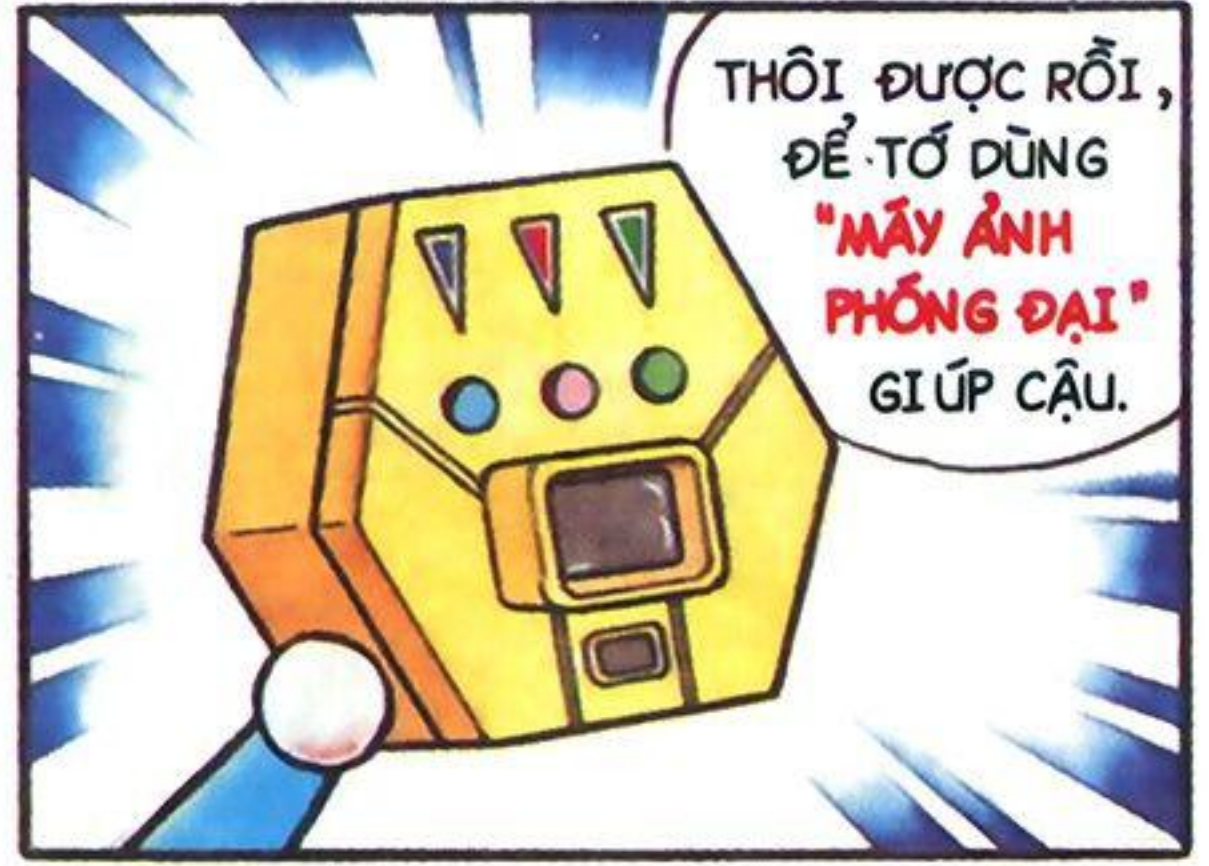

MÁY ẢNH PHÓNG ĐẠI SỰ THẬT

GẬY CHỈ HUY ĐỒ VẬT

CẢNH CỦA GIẤC MƠ

CẠC ĐỊNH HƯỚNG

CHỈ CẦN VẼ
ĐƯỜNG ĐI
LÊN TẦM
CẠC...

SAU ĐÓ DẪN
LÊN "TÊN
LỬA"...

MỤC
TIÊU
PHÍA
TRƯỚC...
TẤN
CÔNG !

HA HA, TỆ QUÃ !
TÊN LỬA CỦA
CẬU ĐI CHỆCH
MỤC TIÊU
RỒI !!!

OÁI, SAO LẠI
THẾ NÀY ?

CẬU THẤY ĐÂY,
"TÊN LỬA" CỦA TỚ
LUÔN ĐI ĐÚNG LỘ
TRÌNH ĐÃ VẼ TRÊN
CẠC ĐỊNH HƯỚNG.

HAY QUÃ
NHỈ... CẠC
ĐÓ DẪN LÊN
THỨ GÌ CŨNG
ĐƯỢC Ẫ ?

CHO TỚ
MƯỢN THỨ
XEM NÀO !

LUỘC
BỒ CÔNG ANH

A ! NỔ RƠI
XUỐNG ĐẤT
KÌA !