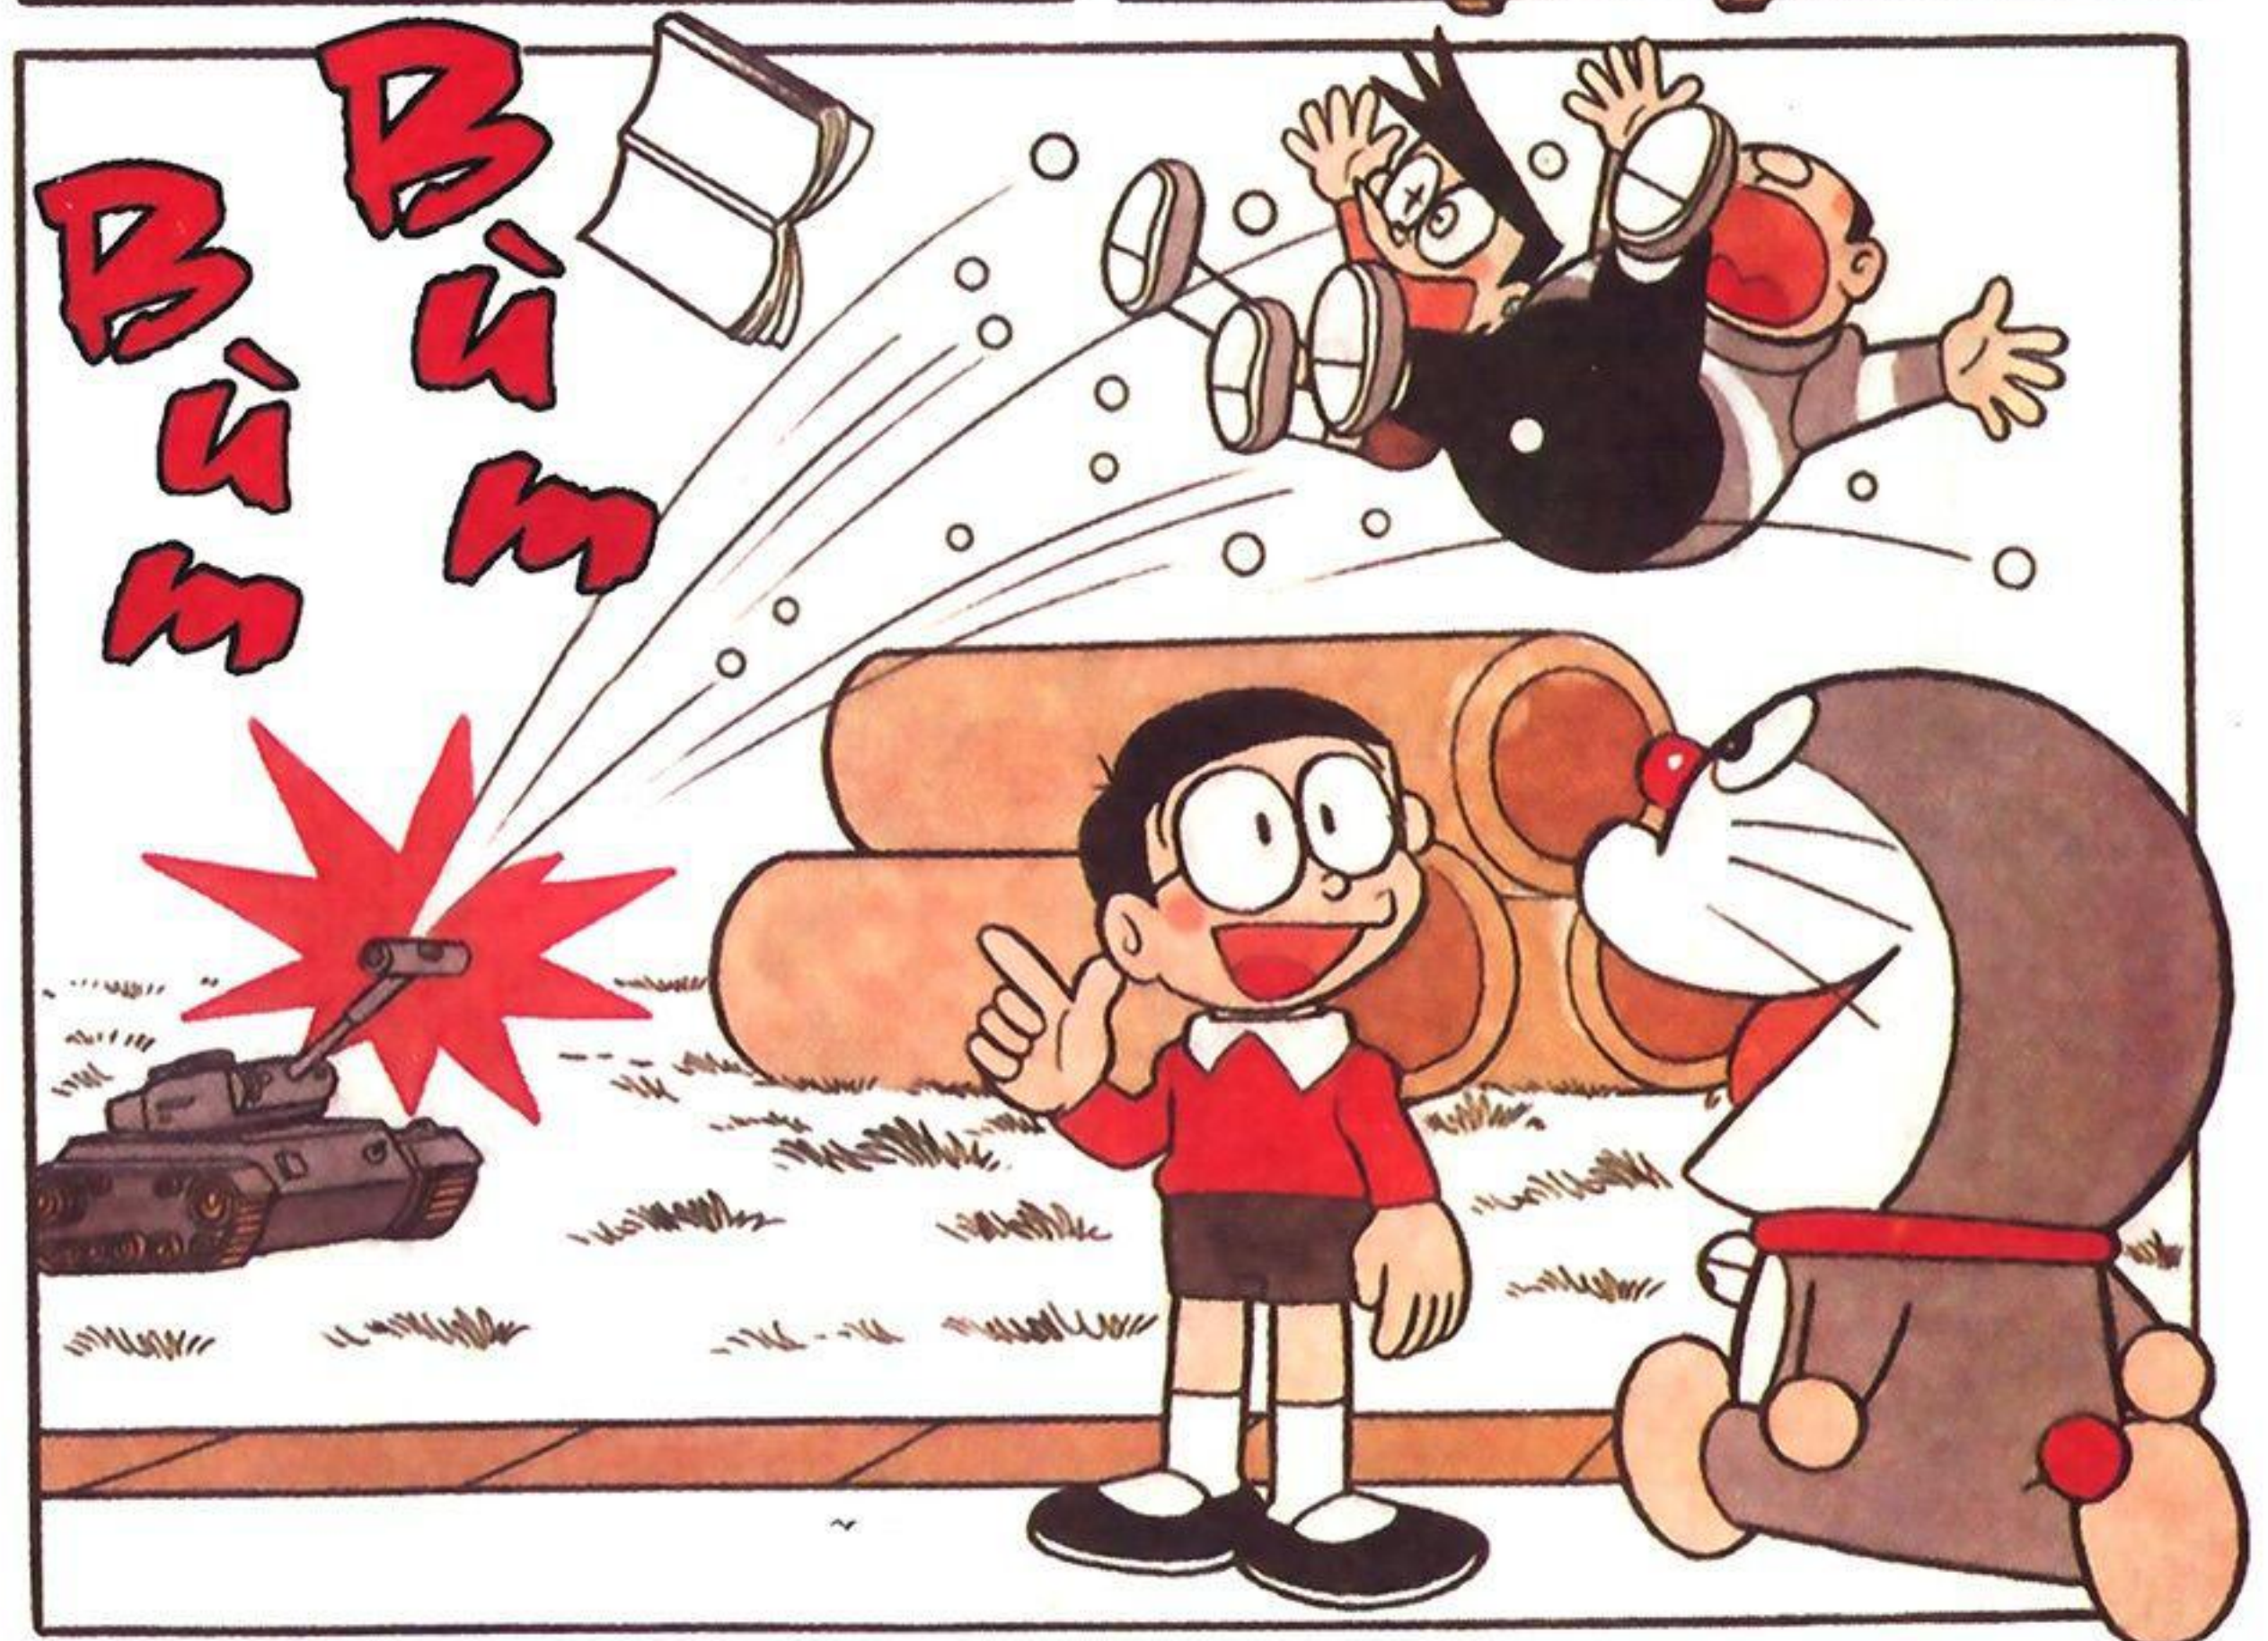

MÁY ẢNH PHÓNG ĐẠI SỰ THẬT

GẬY CHỈ HUY ĐỒ VẬT

CẢNH CỦA GIẤC MƠ

CẠC ĐỊNH HƯỚNG

CHỈ CẦN VẼ
ĐƯỜNG ĐI
LÊN TẦM
CẠC...

SAU ĐÓ DẪN
LÊN "TÊN
LỬA"...

MỤC
TIÊU
PHÍA
TRƯỚC...
TẤN
CÔNG !

HA HA, TỆ QUÃ !
TÊN LỬA CỦA
CẬU ĐI CHỆCH
MỤC TIÊU
RỒI !!!

OÁI, SAO LẠI
THẾ NÀY ?

CẬU THẤY ĐÂY,
"TÊN LỬA" CỦA TỚ
LUÔN ĐI ĐÚNG LỘ
TRÌNH ĐÃ VẼ TRÊN
CẠC ĐỊNH HƯỚNG.

HAY QUÃ
NHỈ... CẠC
ĐÓ DẪN LÊN
THỨ GÌ CŨNG
ĐƯỢC Ẫ ?

CHO TỚ
MƯỢN THỨ
XEM NÀO !

LUỘC
BỒ CÔNG ANH

A ! NỔ RƠI
XUỐNG ĐẤT
KÌA !

THẬT KỲ DIỆU !
NHỜ THỂ MÃ NHỮNG
CÂY BỔ CÔNG ANH MỚI
LẠI MỌC LÊN PHẢI
KHÔNG DORÉMON ?

NHÌN
CHÚNG
BAY
THẬT
ĐẸP...

BỔNG BỀNH, XOAY
XOAY NHƯ ĐANG BIỂU
DIỄN MỘT VŨ ĐIỆU
TRỮ TÌNH...

OÀI,
NŌBITA
KÌA !

NŌ ĐANG BAY
BỔNG TRÊN
TRỜI... VỚI
MỘT MÃI TỐC
KỸ CỤC, CHẴNG
GIỐNG AI !