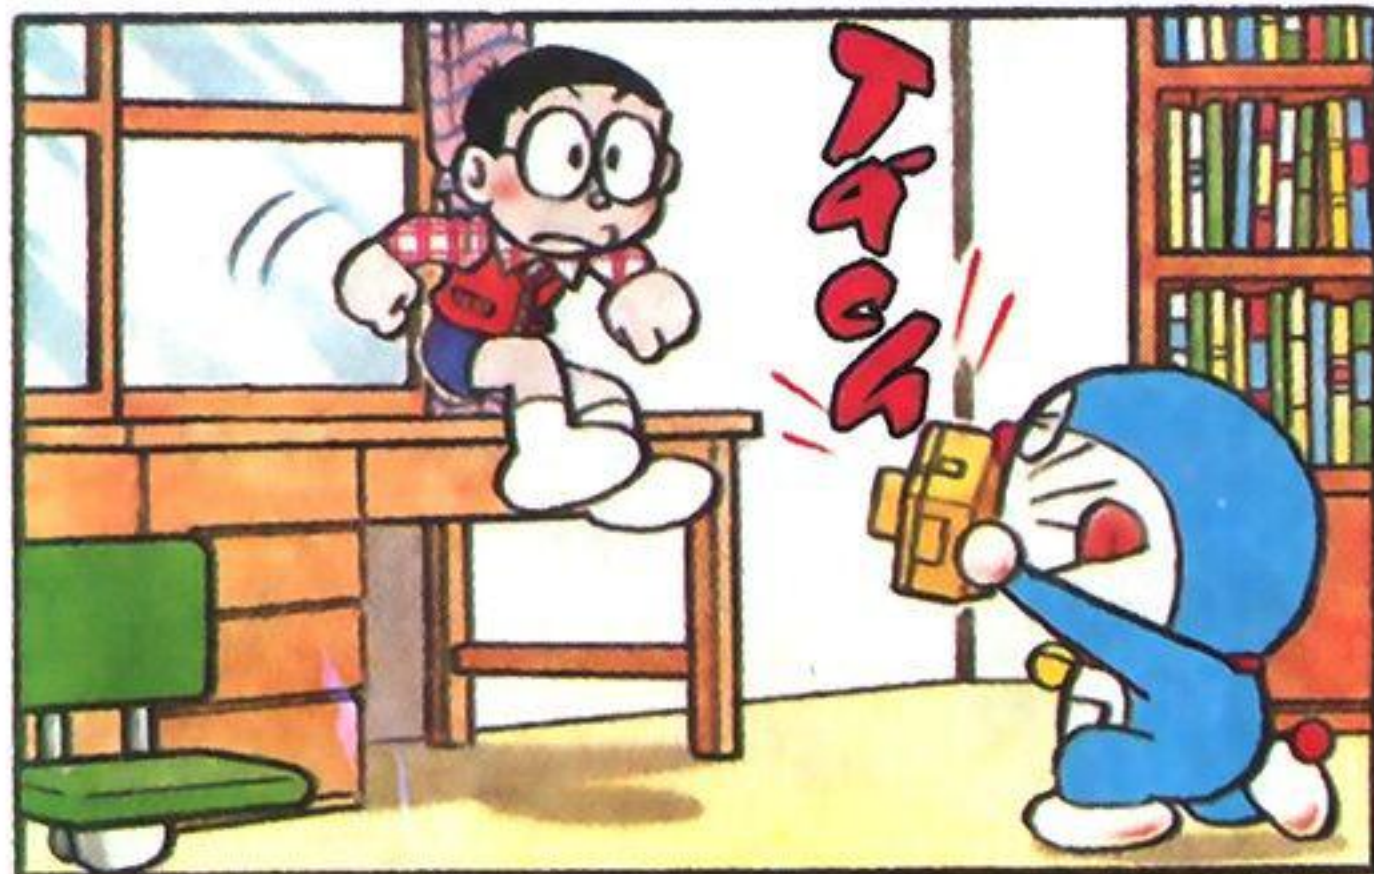

MÁY ẢNH PHÓNG ĐẠI SỰ THẬT

GẬY CHỈ HUY ĐỒ VẬT

CẢNH CỦA GIẤC MƠ

CẠC ĐỊNH HƯỚNG

CHỈ CẦN VẼ
ĐƯỜNG ĐI
LÊN TẦM
CẠC...

SAU ĐÓ DẪN
LÊN "TÊN
LỬA"...

MỤC
TIÊU
PHÍA
TRƯỚC...
TẤN
CÔNG !

HA HA, TỆ QUÃ !
TÊN LỬA CỦA
CẬU ĐI CHỆCH
MỤC TIÊU
RỒI !!!

OÁI, SAO LẠI
THẾ NÀY ?

CẬU THẤY ĐÂY,
"TÊN LỬA" CỦA TỚ
LUÔN ĐI ĐÚNG LỘ
TRÌNH ĐÃ VẼ TRÊN
CẠC ĐỊNH HƯỚNG.

HAY QUÃ
NHỈ... CẠC
ĐÓ DẪN LÊN
THỨ GÌ CŨNG
ĐƯỢC Ẫ ?

CHO TỚ
MƯỢN THỨ
XEM NÀO !

LUỘC
BỒ CÔNG ANH

A ! NỔ RƠI
XUỐNG ĐẤT
KÌA !

THẬT KỲ DIỆU !
NHỜ THỂ MÃ NHỮNG
CÂY BỔ CÔNG ANH MỚI
LẠI MỌC LÊN PHẢI
KHÔNG DORÉMON ?

NHÌN
CHÚNG
BAY
THẬT
ĐẸP...

BỔNG BỀNH, XOAY
XOAY NHƯ ĐANG BIỂU
DIỄN MỘT VŨ ĐIỆU
TRỮ TÌNH...

OÀI,
NŌBITA
KÌA !

NŌ ĐANG BAY
BỔNG TRÊN
TRỜI... VỚI
MỘT MÃI TỐC
KỸ CỤC, CHẴNG
GIỐNG AI !