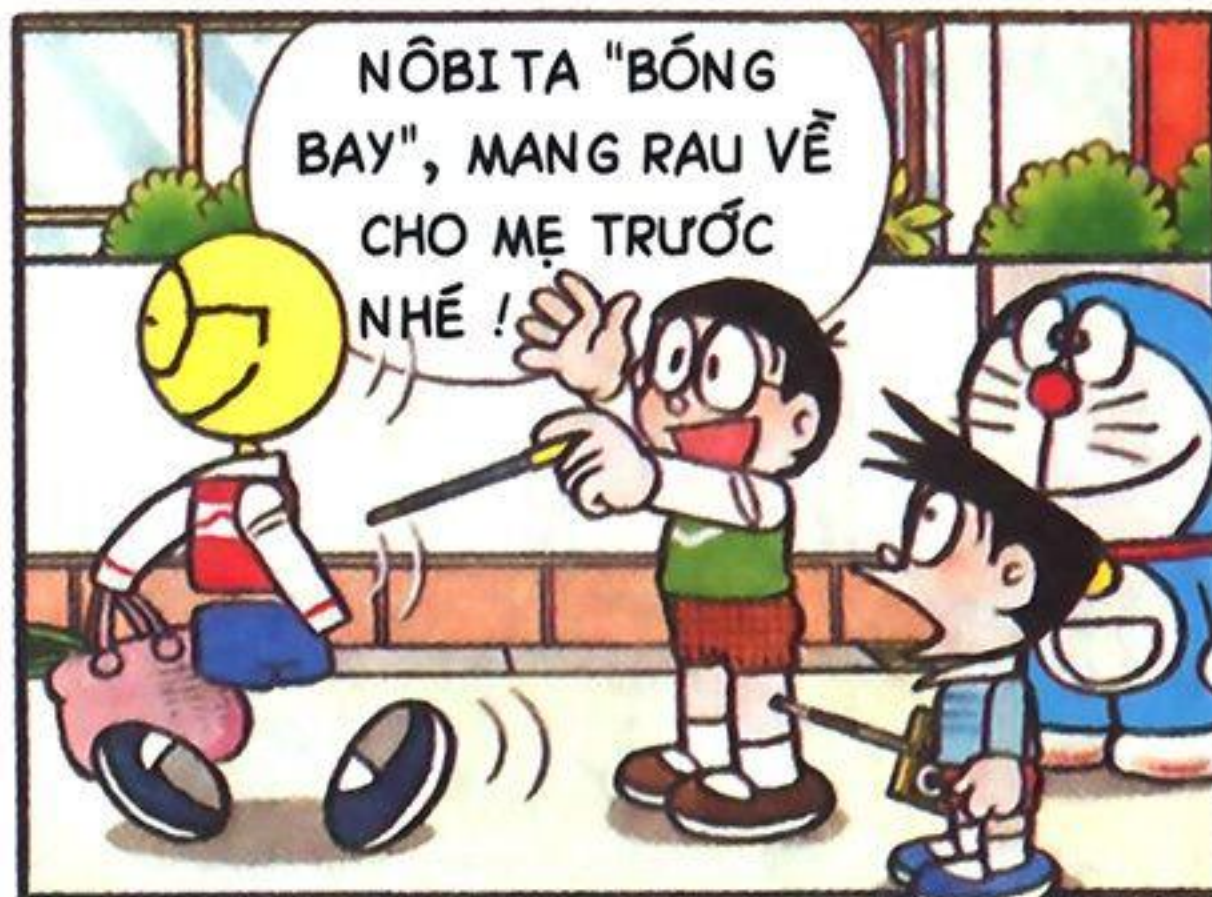

MÁY ẢNH PHÓNG ĐẠI SỰ THẬT

GẬY CHỈ HUY ĐỒ VẬT

CẢNH CỦA GIẤC MƠ

CẠC ĐỊNH HƯỚNG

CHỈ CẦN VẼ
ĐƯỜNG ĐI
LÊN TẦM
CẠC...

SAU ĐÓ DẪN
LÊN "TÊN
LỬA"...

MỤC
TIÊU
PHÍA
TRƯỚC...
TẤN
CÔNG !

HA HA, TỆ QUÃ !
TÊN LỬA CỦA
CẬU ĐI CHỆCH
MỤC TIÊU
RỒI !!!

OÁI, SAO LẠI
THẾ NÀY ?

CẬU THẤY ĐÂY,
"TÊN LỬA" CỦA TỚ
LUÔN ĐI ĐÚNG LỘ
TRÌNH ĐÃ VẼ TRÊN
CẠC ĐỊNH HƯỚNG.

HAY QUÃ
NHỈ... CẠC
ĐÓ DẪN LÊN
THỨ GÌ CŨNG
ĐƯỢC Ẫ ?

CHO TỚ
MƯỢN THỨ
XEM NÀO !

LUỘC
BỒ CÔNG ANH

A ! NỔ RƠI
XUỐNG ĐẤT
KÌA !

THẬT KỲ DIỆU !
NHỜ THỂ MÃ NHỮNG
CÂY BỔ CÔNG ANH MỚI
LẠI MỌC LÊN PHẢI
KHÔNG DORÉMON ?

NHÌN
CHÚNG
BAY
THẬT
ĐẸP...

BỔNG BỀNH, XOAY
XOAY NHƯ ĐANG BIỂU
DIỄN MỘT VŨ ĐIỆU
TRỮ TÌNH...

OÀI,
NŌBITA
KÌA !

NŌ ĐANG BAY
BỔNG TRÊN
TRỜI... VỚI
MỘT MÃI TỐC
KỸ CỤC, CHẴNG
GIỐNG AI !