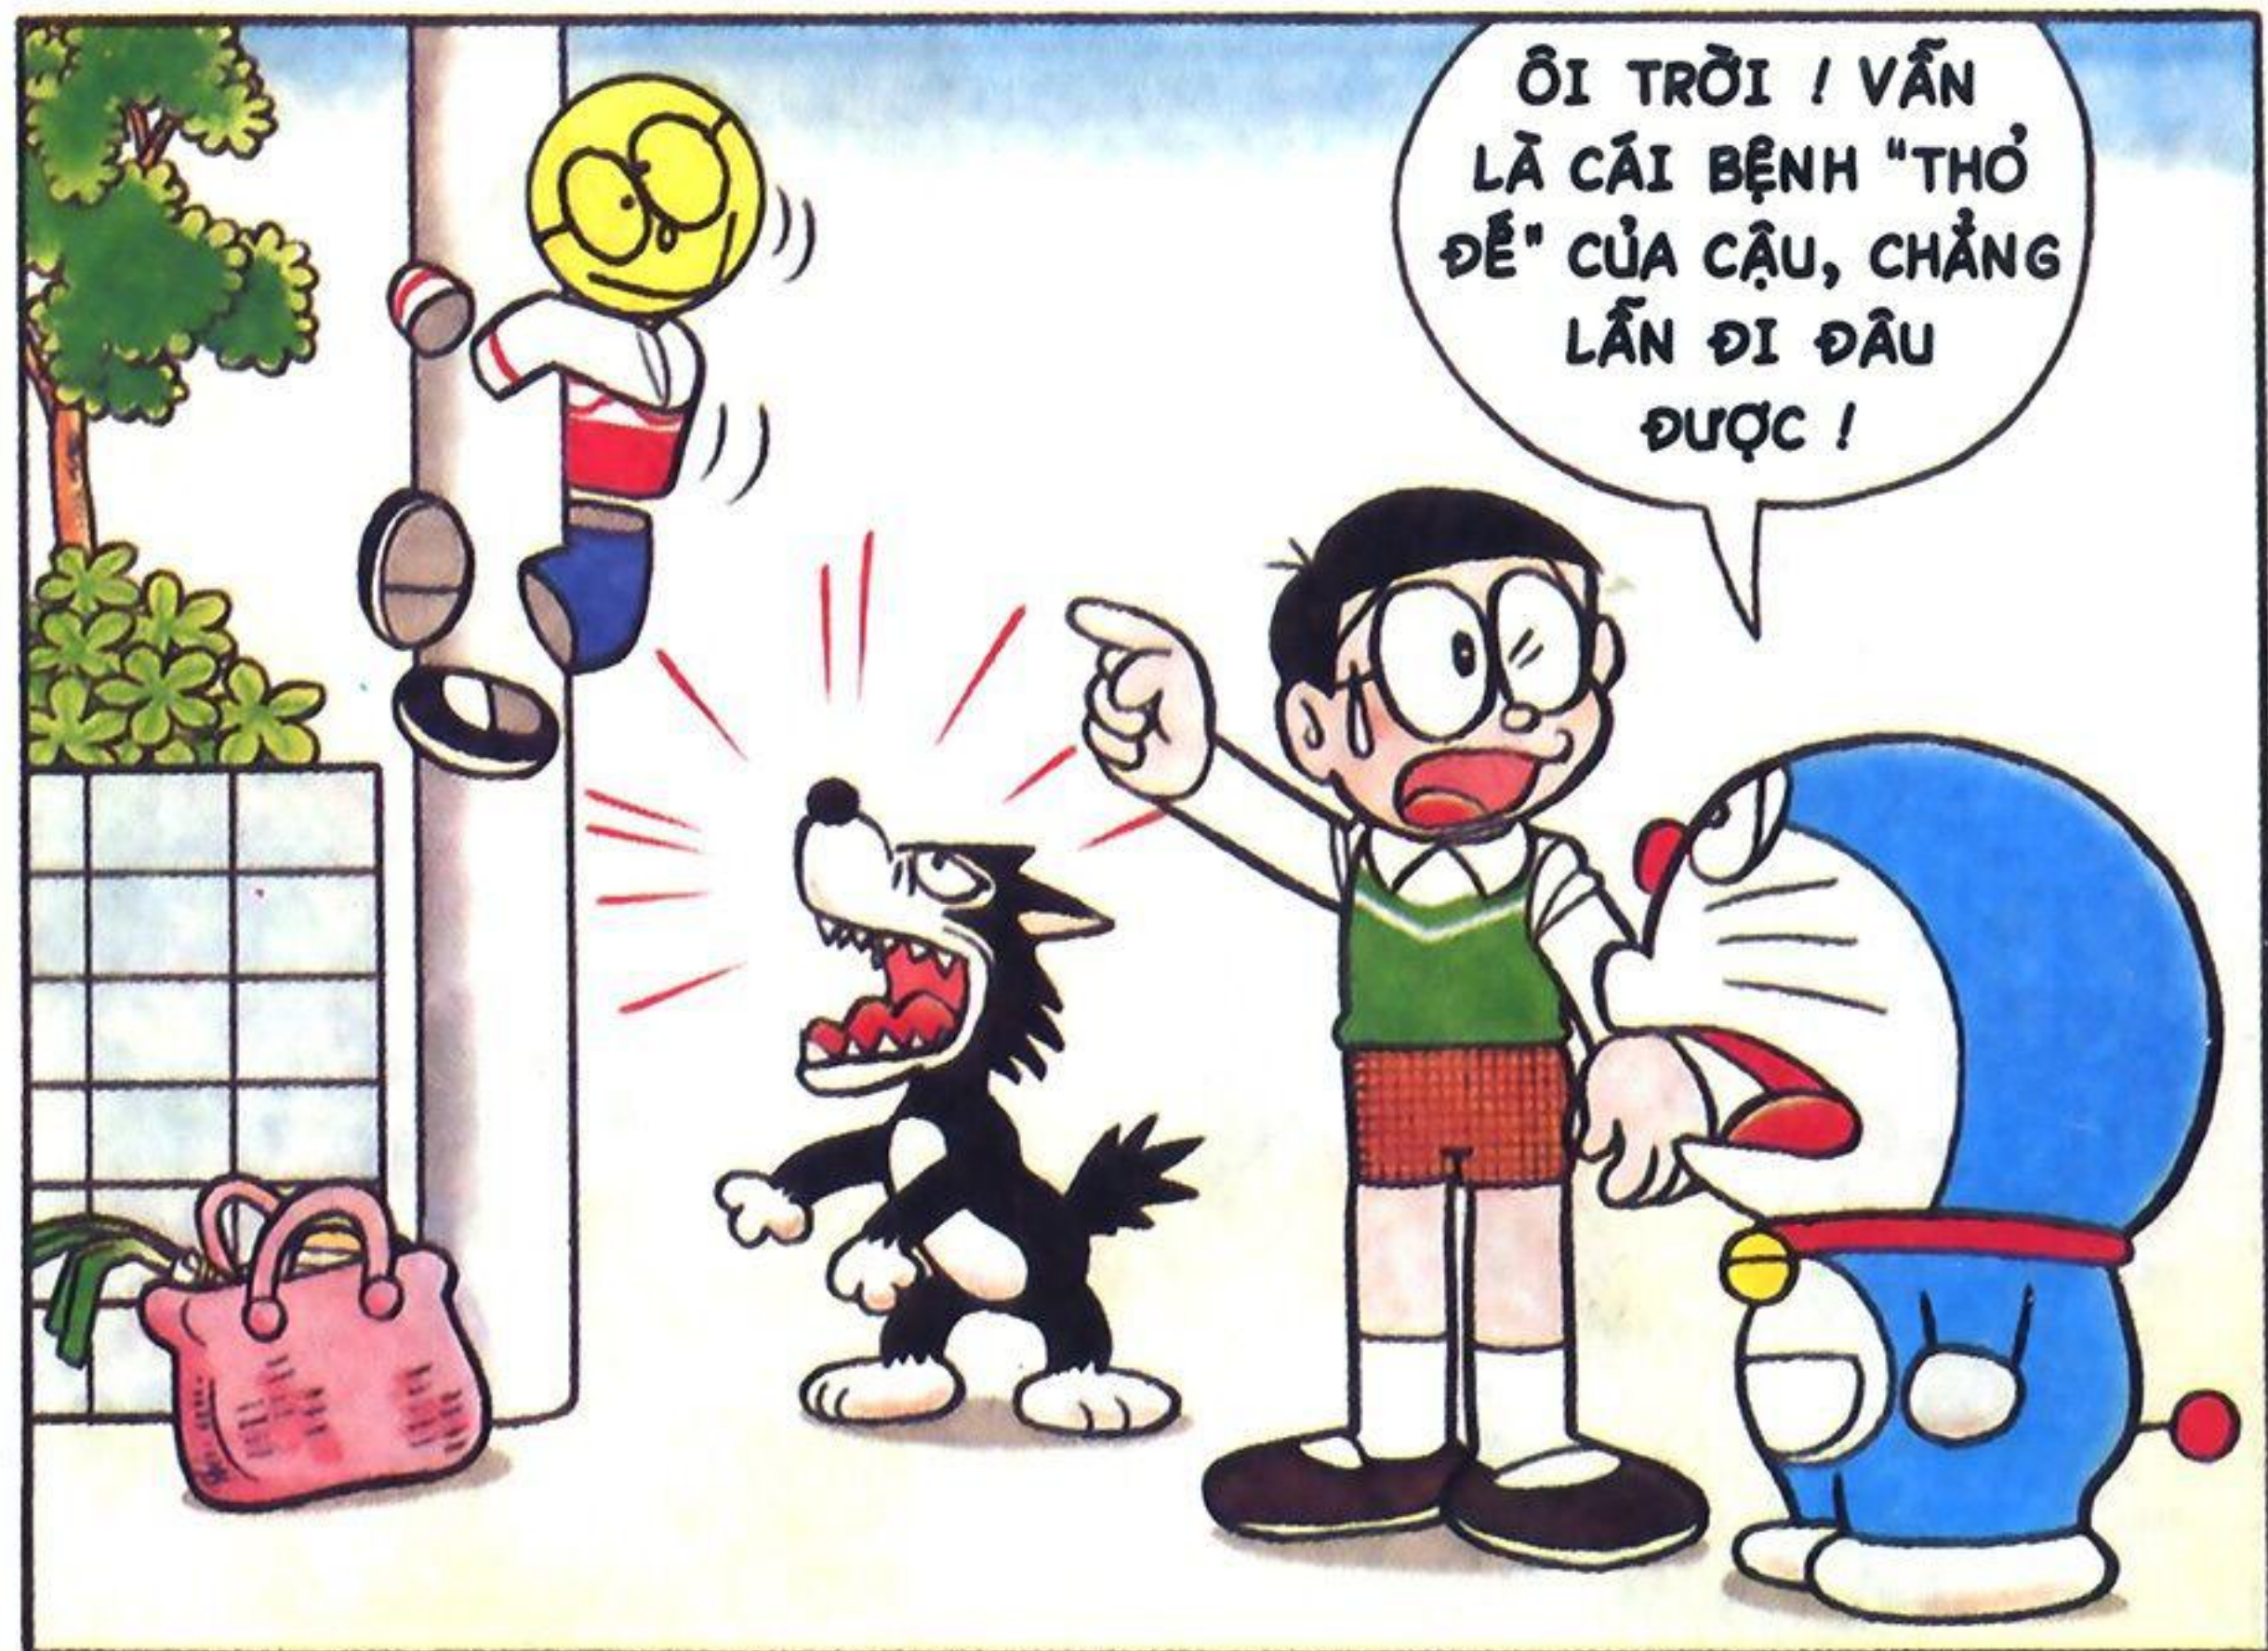

MÁY ẢNH PHÓNG ĐẠI SỰ THẬT

GẬY CHỈ HUY ĐỒ VẬT

CẢNH CỦA GIẤC MƠ

CẠC ĐỊNH HƯỚNG

CHỈ CẦN VẼ
ĐƯỜNG ĐI
LÊN TẦM
CẠC...

SAU ĐÓ DẪN
LÊN "TÊN
LỬA"...

MỤC
TIÊU
PHÍA
TRƯỚC...
TẤN
CÔNG !

HA HA, TỆ QUÃ !
TÊN LỬA CỦA
CẬU ĐI CHỆCH
MỤC TIÊU
RỒI !!!

OÁI, SAO LẠI
THẾ NÀY ?

CẬU THẤY ĐÂY,
"TÊN LỬA" CỦA TỚ
LUÔN ĐI ĐÚNG LỘ
TRÌNH ĐÃ VẼ TRÊN
CẠC ĐỊNH HƯỚNG.

HAY QUÃ
NHỈ... CẠC
ĐÓ DẪN LÊN
THỨ GÌ CŨNG
ĐƯỢC Ẫ ?

CHO TỚ
MƯỢN THỨ
XEM NÀO !

LUỘC
BỒ CÔNG ANH

A ! NỔ RƠI
XUỐNG ĐẤT
KÌA !

THẬT KỲ DIỆU !
NHỜ THỂ MÃ NHỮNG
CÂY BỔ CÔNG ANH MỚI
LẠI MỌC LÊN PHẢI
KHÔNG DORÉMON ?

NHÌN
CHÚNG
BAY
THẬT
ĐẸP...

BỔNG BỀNH, XOAY
XOAY NHƯ ĐANG BIỂU
DIỄN MỘT VŨ ĐIỆU
TRỮ TÌNH...

OÀI,
NŌBITA
KÌA !

NŌ ĐANG BAY
BỔNG TRÊN
TRỜI... VỚI
MỘT MÃI TỐC
KỸ CỤC, CHẴNG
GIỐNG AI !