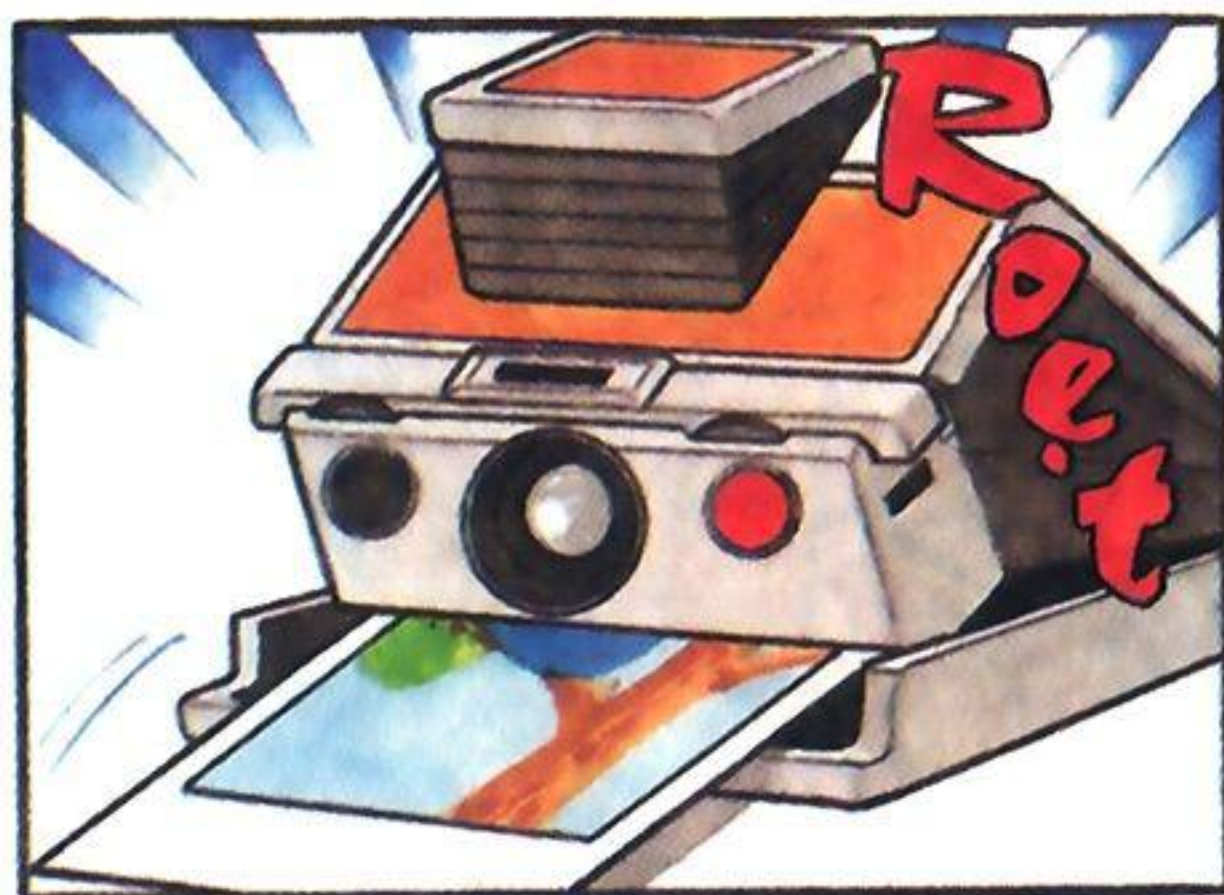

MÁY ẢNH PHÓNG ĐẠI SỰ THẬT

GẬY CHỈ HUY ĐỒ VẬT

CẢNH CỦA GIẤC MƠ

CẠC ĐỊNH HƯỚNG

CHỈ CẦN VẼ
ĐƯỜNG ĐI
LÊN TẦM
CẠC...

SAU ĐÓ DẪN
LÊN "TÊN
LỬA"...

MỤC
TIÊU
PHÍA
TRƯỚC...
TẤN
CÔNG !

HA HA, TỆ QUÃ !
TÊN LỬA CỦA
CẬU ĐI CHỆCH
MỤC TIÊU
RỒI !!!

OÁI, SAO LẠI
THẾ NÀY ?

CẬU THẤY ĐÂY,
"TÊN LỬA" CỦA TỚ
LUÔN ĐI ĐÚNG LỘ
TRÌNH ĐÃ VẼ TRÊN
CẠC ĐỊNH HƯỚNG.

HAY QUÃ
NHỈ... CẠC
ĐÓ DẪN LÊN
THỨ GÌ CŨNG
ĐƯỢC Ẫ ?

CHO TỚ
MƯỢN THỨ
XEM NÀO !

LUỘC
BỒ CÔNG ANH

A ! NỔ RƠI
XUỐNG ĐẤT
KÌA !

THẬT KỲ DIỆU !
NHỜ THỂ MÃ NHỮNG
CÂY BỔ CÔNG ANH MỚI
LẠI MỌC LÊN PHẢI
KHÔNG DORÉMON ?

NHÌN
CHÚNG
BAY
THẬT
ĐẸP...

BỔNG BỀNH, XOAY
XOAY NHƯ ĐANG BIỂU
DIỄN MỘT VŨ ĐIỆU
TRỮ TÌNH...

OÀI,
NŌBITA
KÌA !

NŌ ĐANG BAY
BỔNG TRÊN
TRỜI... VỚI
MỘT MÃI TỐC
KỸ CỤC, CHẴNG
GIỐNG AI !