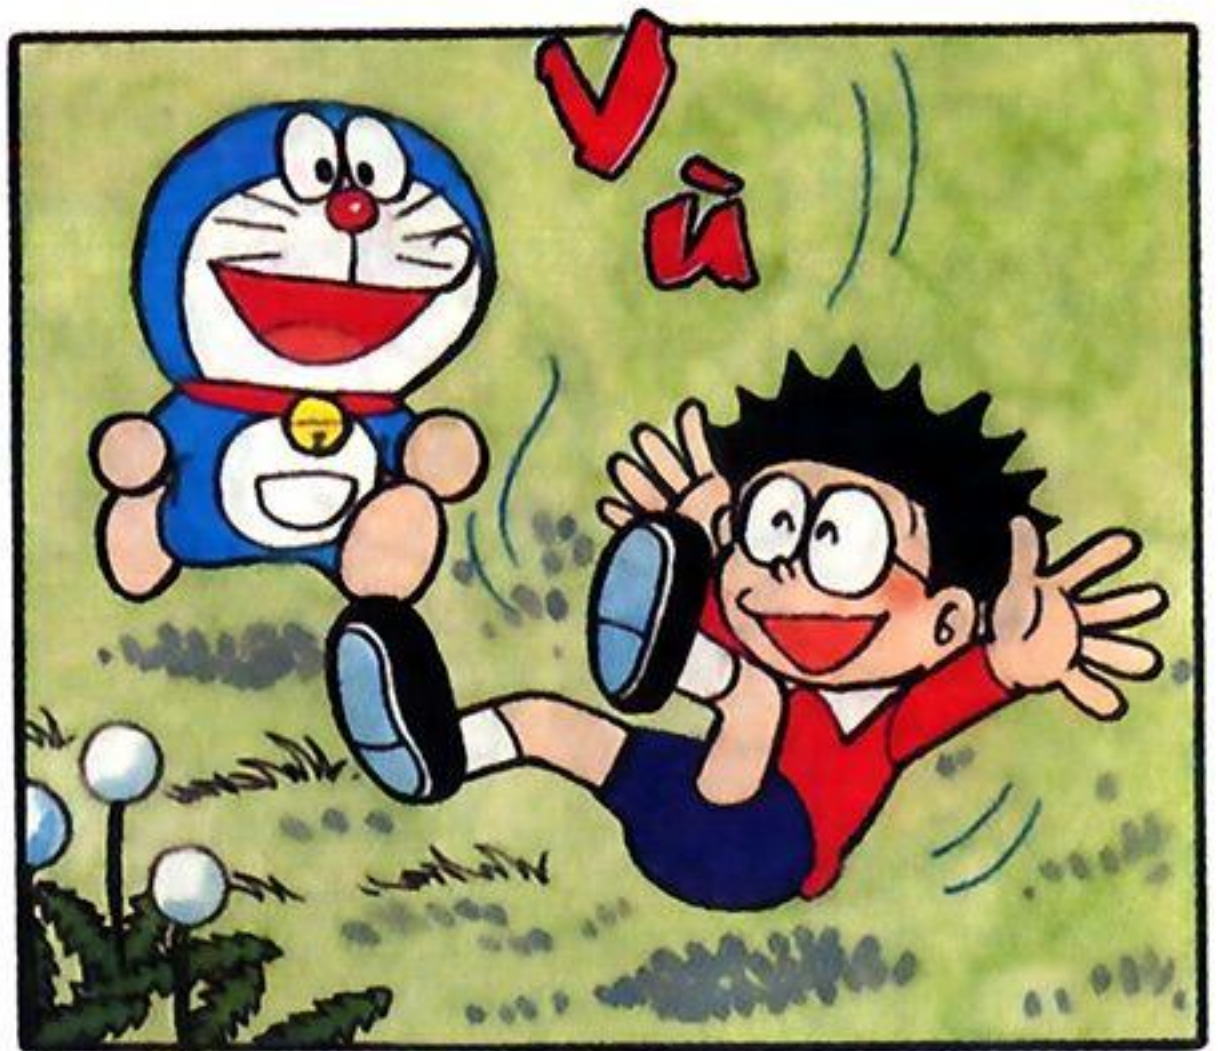

MÁY ẢNH PHÓNG ĐẠI SỰ THẬT

GẬY CHỈ HUY ĐỒ VẬT

CẢNH CỦA GIẤC MƠ

CẠC ĐỊNH HƯỚNG

CHỈ CẦN VẼ
ĐƯỜNG ĐI
LÊN TẦM
CẠC...

SAU ĐÓ DẪN
LÊN "TÊN
LỬA"...

MỤC
TIÊU
PHÍA
TRƯỚC...
TẤN
CÔNG !

HA HA, TỆ QUÃ !
TÊN LỬA CỦA
CẬU ĐI CHỆCH
MỤC TIÊU
RỒI !!!

OÁI, SAO LẠI
THẾ NÀY ?

CẬU THẤY ĐÂY,
"TÊN LỬA" CỦA TỚ
LUÔN ĐI ĐÚNG LỘ
TRÌNH ĐÃ VẼ TRÊN
CẠC ĐỊNH HƯỚNG.

HAY QUÃ
NHỈ... CẠC
ĐÓ DẪN LÊN
THỨ GÌ CŨNG
ĐƯỢC Ẫ ?

CHO TỚ
MƯỢN THỨ
XEM NÀO !

LUỘC
BỒ CÔNG ANH

A ! NỔ RƠI
XUỐNG ĐẤT
KÌA !

THẬT KỲ DIỆU !
NHỜ THỂ MÃ NHỮNG
CÂY BỔ CÔNG ANH MỚI
LẠI MỌC LÊN PHẢI
KHÔNG DORÉMON ?

NHÌN
CHÚNG
BAY
THẬT
ĐẸP...

BỔNG BỀNH, XOAY
XOAY NHƯ ĐANG BIỂU
DIỄN MỘT VŨ ĐIỆU
TRỮ TÌNH...

OÀI,
NŌBITA
KÌA !

NŌ ĐANG BAY
BỔNG TRÊN
TRỜI... VỚI
MỘT MÃI TỐC
KỸ CỤC, CHẴNG
GIỐNG AI !

GIÓ THỔI
NHẸ DẪN,
MÌNH SẮP
HẠ CẢNH...

VÀ THỂ LÃ MỘT HẠT RƠI
XUỐNG, MỘT CÂY BỔ CÔNG
ANH MỚI SẼ NẢY MẦM !