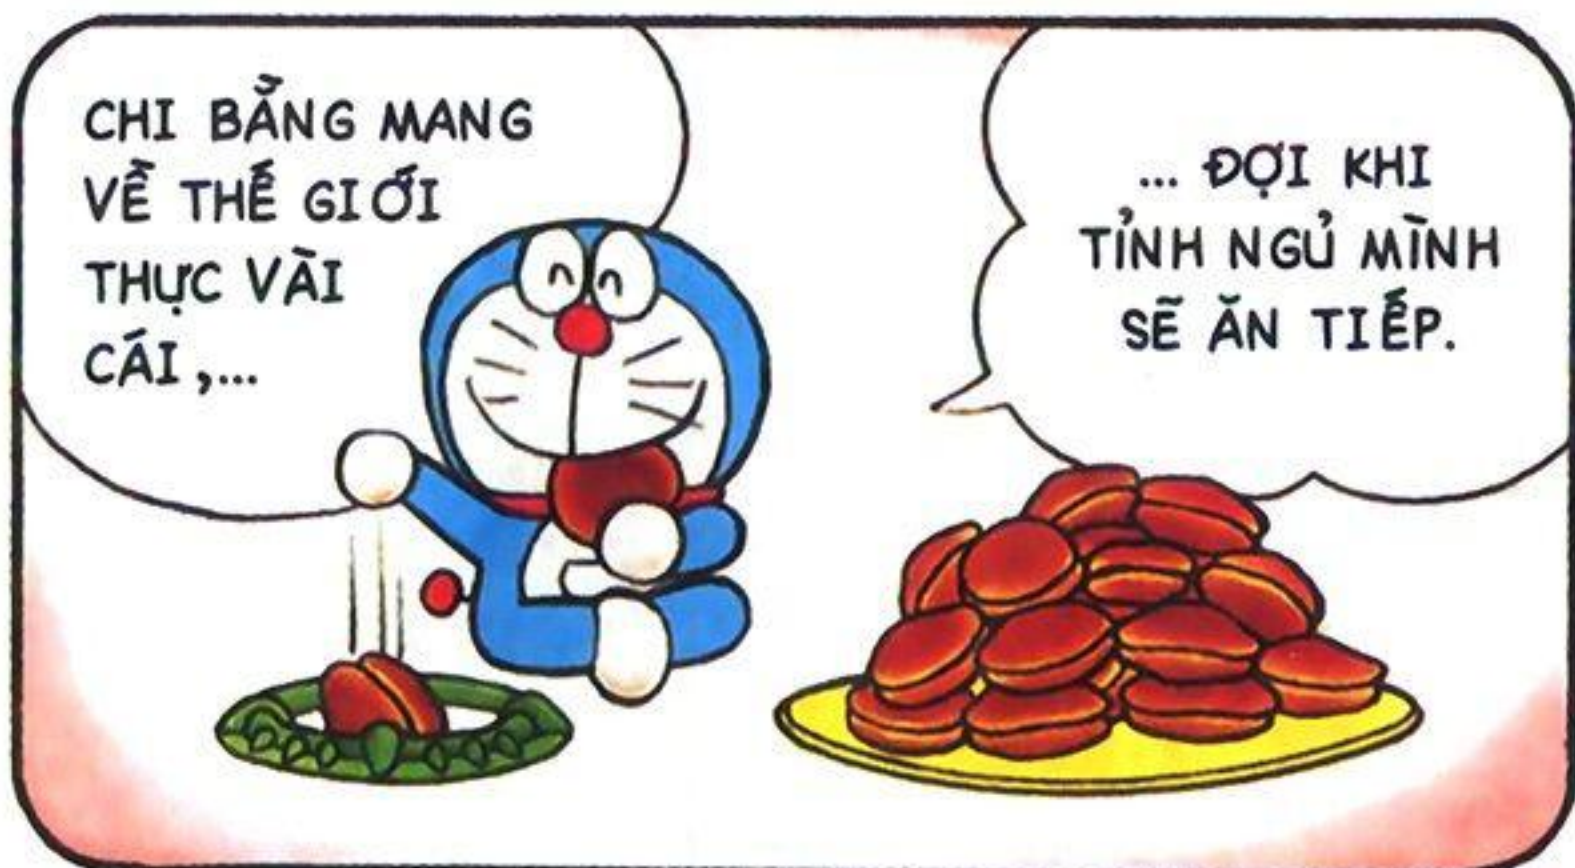

MÁY ẢNH PHÓNG ĐẠI SỰ THẬT

GẬY CHỈ HUY ĐỒ VẬT

CẢNH CỦA GIẤC MƠ

CẠC ĐỊNH HƯỚNG

CHỈ CẦN VẼ
ĐƯỜNG ĐI
LÊN TẦM
CẠC...

SAU ĐÓ DẪN
LÊN "TÊN
LỬA"...

MỤC
TIÊU
PHÍA
TRƯỚC...
TẤN
CÔNG !

HA HA, TỆ QUÃ !
TÊN LỬA CỦA
CẬU ĐI CHỆCH
MỤC TIÊU
RỒI !!!

OÁI, SAO LẠI
THẾ NÀY ?

CẬU THẤY ĐÂY,
"TÊN LỬA" CỦA TỚ
LUÔN ĐI ĐÚNG LỘ
TRÌNH ĐÃ VẼ TRÊN
CẠC ĐỊNH HƯỚNG.

HAY QUÃ
NHỈ... CẠC
ĐÓ DẪN LÊN
THỨ GÌ CŨNG
ĐƯỢC Ẫ ?

CHO TỚ
MƯỢN THỨ
XEM NÀO !

LUỘC
BỒ CÔNG ANH

A ! NỔ RƠI
XUỐNG ĐẤT
KÌA !