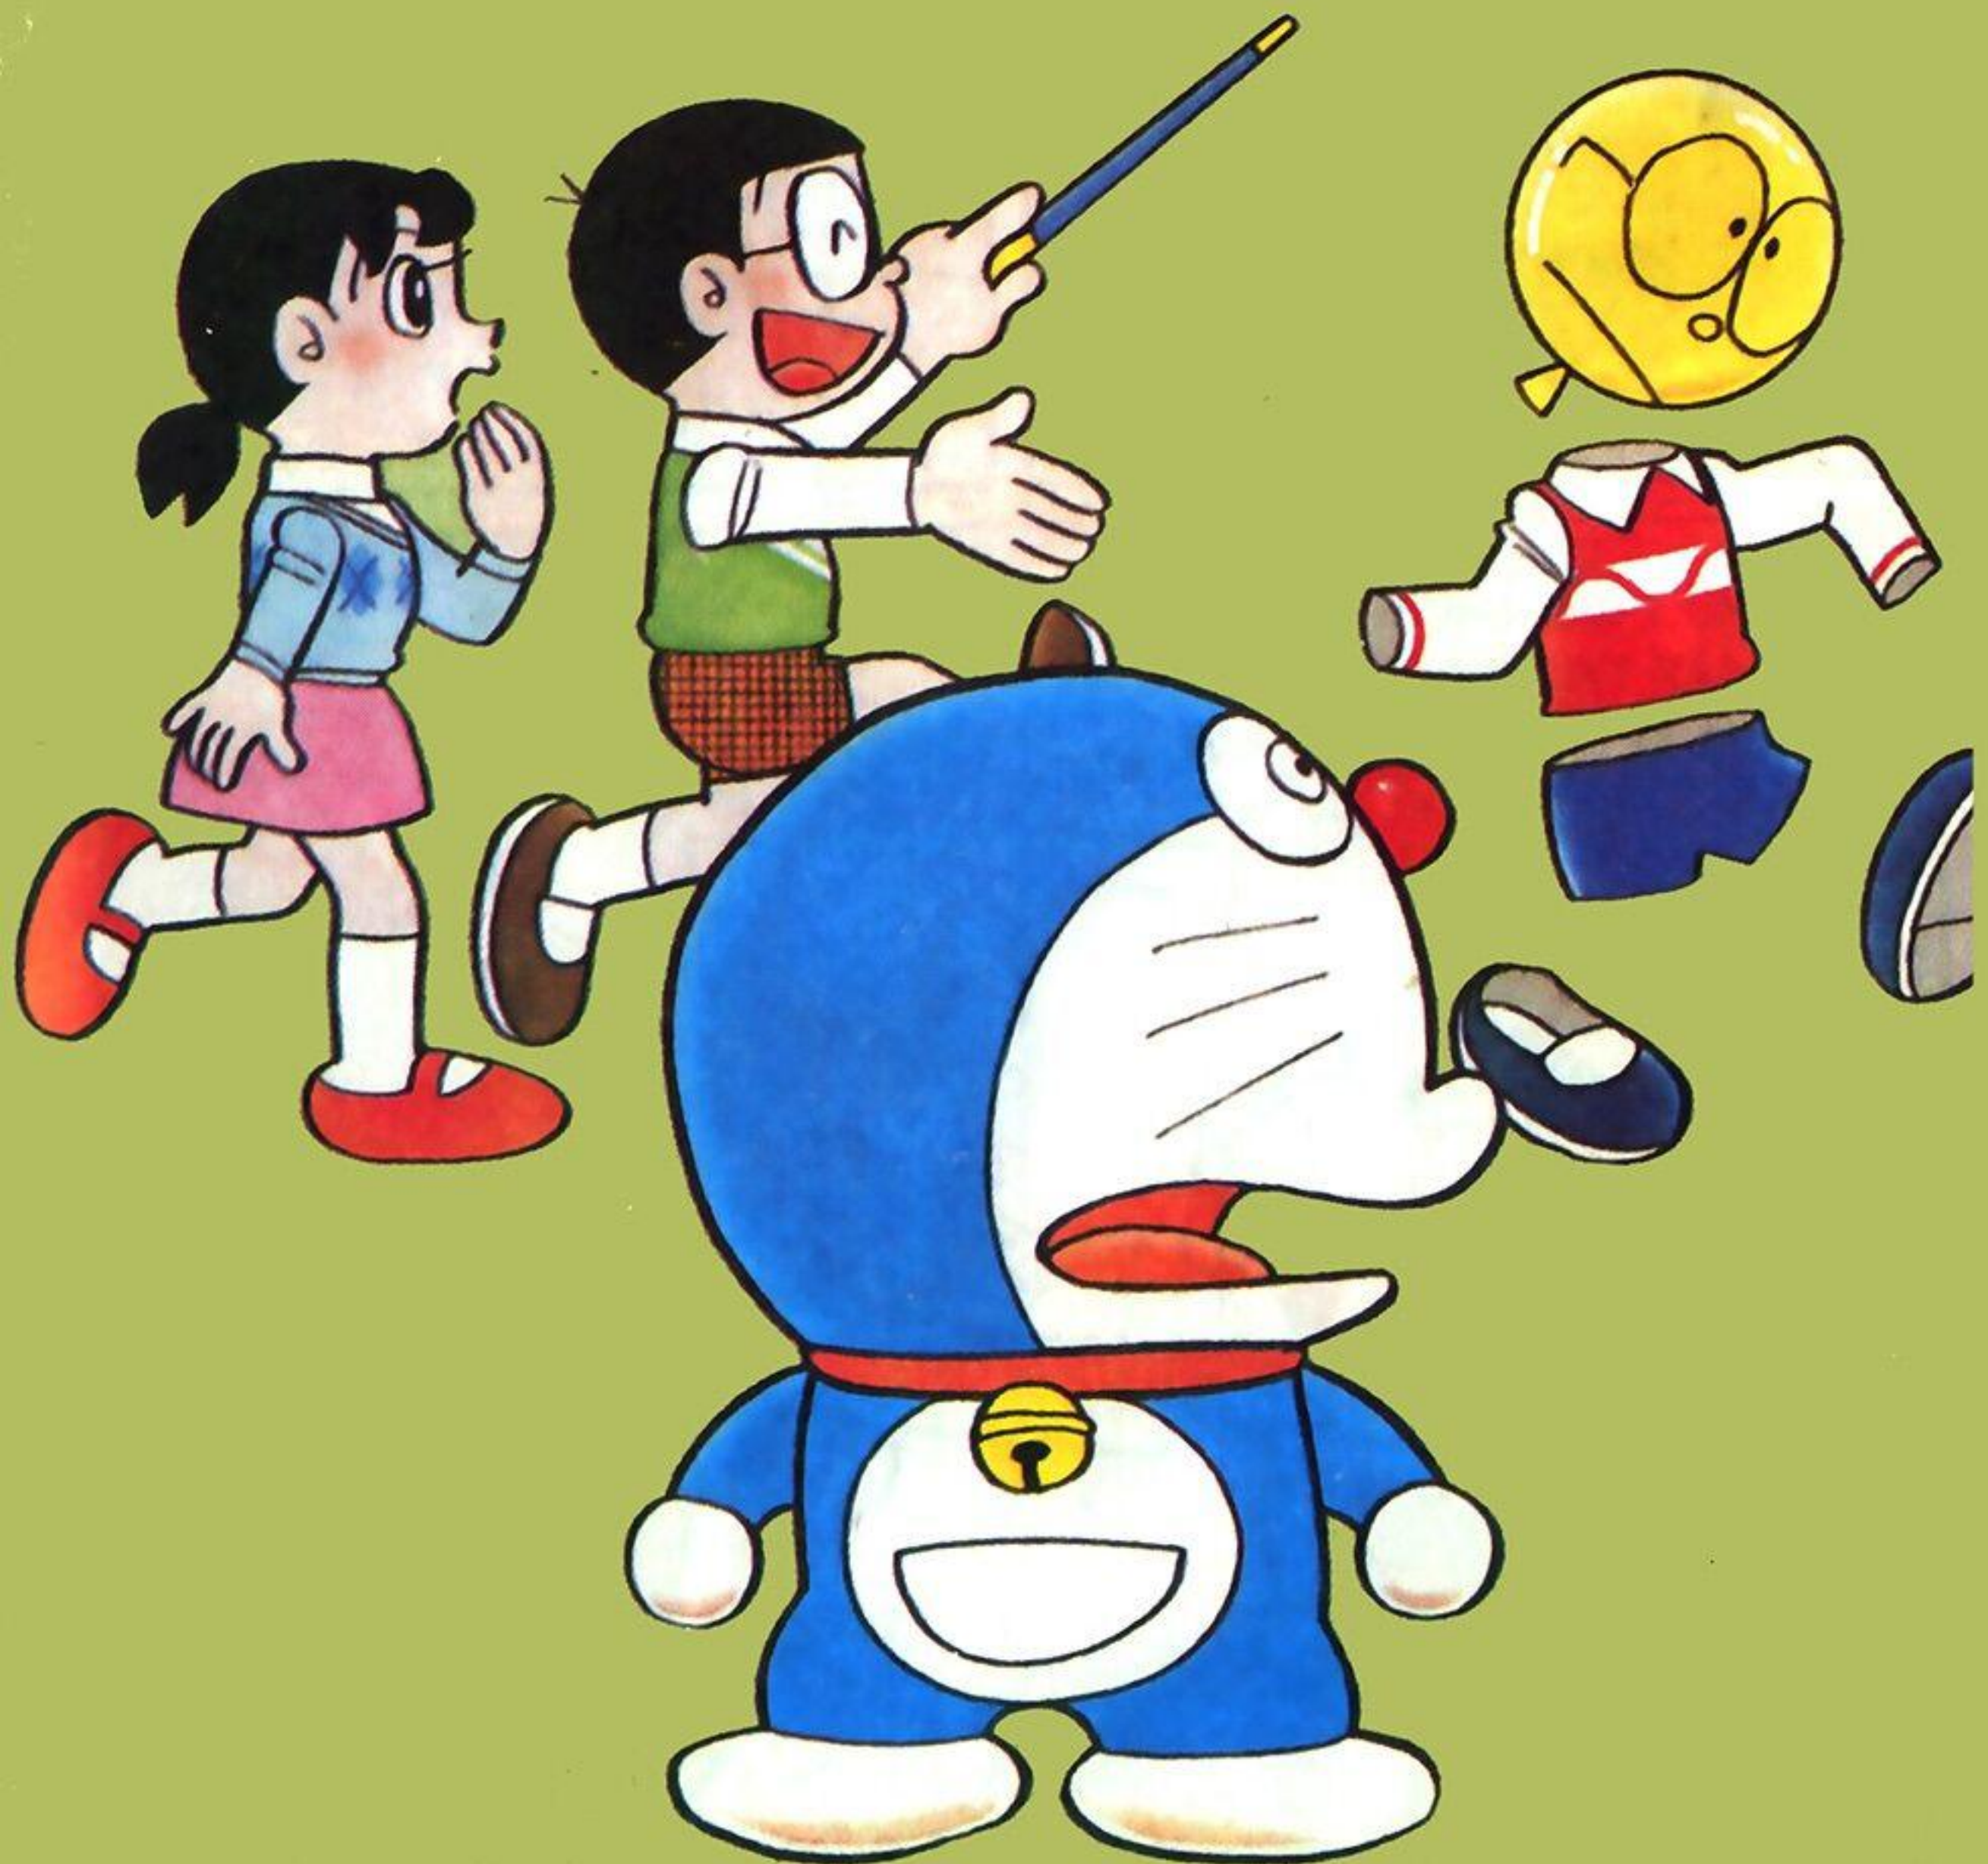

MÁY ẢNH PHÓNG ĐẠI SỰ THẬT

GẬY CHỈ HUY ĐỒ VẬT

CẢNH CỦA GIẤC MƠ

CẠC ĐỊNH HƯỚNG

CHỈ CẦN VẼ
ĐƯỜNG ĐI
LÊN TẦM
CẠC...

SAU ĐÓ DẪN
LÊN "TÊN
LỬA"...

MỤC
TIÊU
PHÍA
TRƯỚC...
TẤN
CÔNG !

HA HA, TỆ QUÃ !
TÊN LỬA CỦA
CẬU ĐI CHỆCH
MỤC TIÊU
RỒI !!!

OÁI, SAO LẠI
THẾ NÀY ?

CẬU THẤY ĐÂY,
"TÊN LỬA" CỦA TỚ
LUÔN ĐI ĐÚNG LỘ
TRÌNH ĐÃ VẼ TRÊN
CẠC ĐỊNH HƯỚNG.

HAY QUÃ
NHỈ... CẠC
ĐÓ DẪN LÊN
THỨ GÌ CŨNG
ĐƯỢC Ẫ ?

CHO TỚ
MƯỢN THỨ
XEM NÀO !

LUỘC
BỒ CÔNG ANH

A ! NỔ RƠI
XUỐNG ĐẤT
KÌA !

THẬT KỲ DIỆU !
NHỜ THỂ MÃ NHỮNG
CÂY BỔ CÔNG ANH MỚI
LẠI MỌC LÊN PHẢI
KHÔNG DORÉMON ?

NHÌN
CHÚNG
BAY
THẬT
ĐẸP...

BỔNG BỀNH, XOAY
XOAY NHƯ ĐANG BIỂU
DIỄN MỘT VŨ ĐIỆU
TRỮ TÌNH...

OÀI,
NŌBITA
KÌA !

NŌ ĐANG BAY
BỔNG TRÊN
TRỜI... VỚI
MỘT MÃI TỐC
KỸ CỤC, CHẴNG
GIỐNG AI !

GIÓ THỔI
NHẸ DẪN,
MÌNH SẮP
HẠ CẢNH...

VÀ THỂ LÃ MỘT HẠT RƠI
XUỐNG, MỘT CÂY BỔ CÔNG
ANH MỚI SẼ NẢY MẦM !