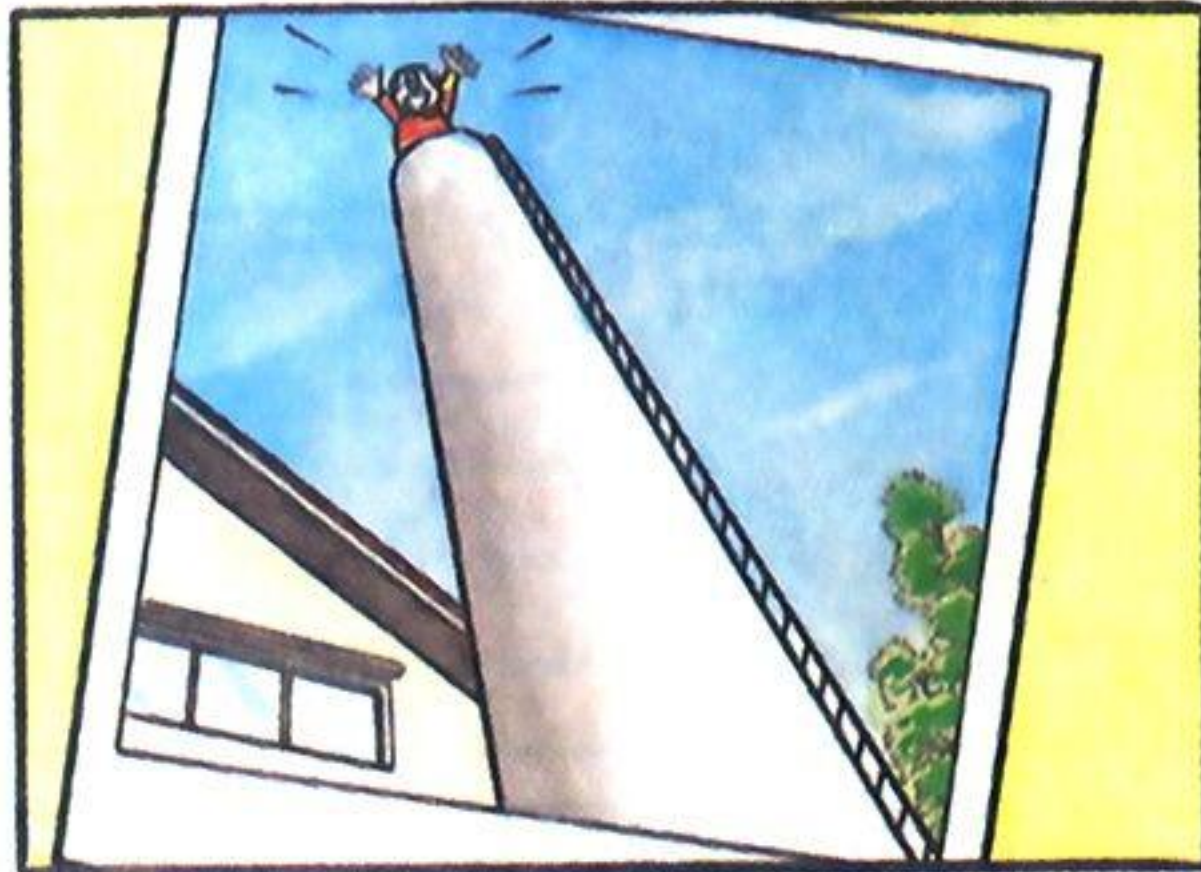

MÁY ẢNH PHÓNG ĐẠI SỰ THẬT

GẬY CHỈ HUY ĐỒ VẬT

CẢNH CỦA GIẤC MƠ

CẠC ĐỊNH HƯỚNG

CHỈ CẦN VẼ
ĐƯỜNG ĐI
LÊN TẦM
CẠC...

SAU ĐÓ DẪN
LÊN "TÊN
LỬA"...

MỤC
TIÊU
PHÍA
TRƯỚC...
TẤN
CÔNG !

HA HA, TỆ QUÃ !
TÊN LỬA CỦA
CẬU ĐI CHỆCH
MỤC TIÊU
RỒI !!!

OÁI, SAO LẠI
THẾ NÀY ?

CẬU THẤY ĐÂY,
"TÊN LỬA" CỦA TỚ
LUÔN ĐI ĐÚNG LỘ
TRÌNH ĐÃ VẼ TRÊN
CẠC ĐỊNH HƯỚNG.

HAY QUÃ
NHỈ... CẠC
ĐÓ DẪN LÊN
THỨ GÌ CŨNG
ĐƯỢC Ẫ ?

CHO TỚ
MƯỢN THỨ
XEM NÀO !

LUỘC
BỒ CÔNG ANH

A ! NỔ RƠI
XUỐNG ĐẤT
KÌA !