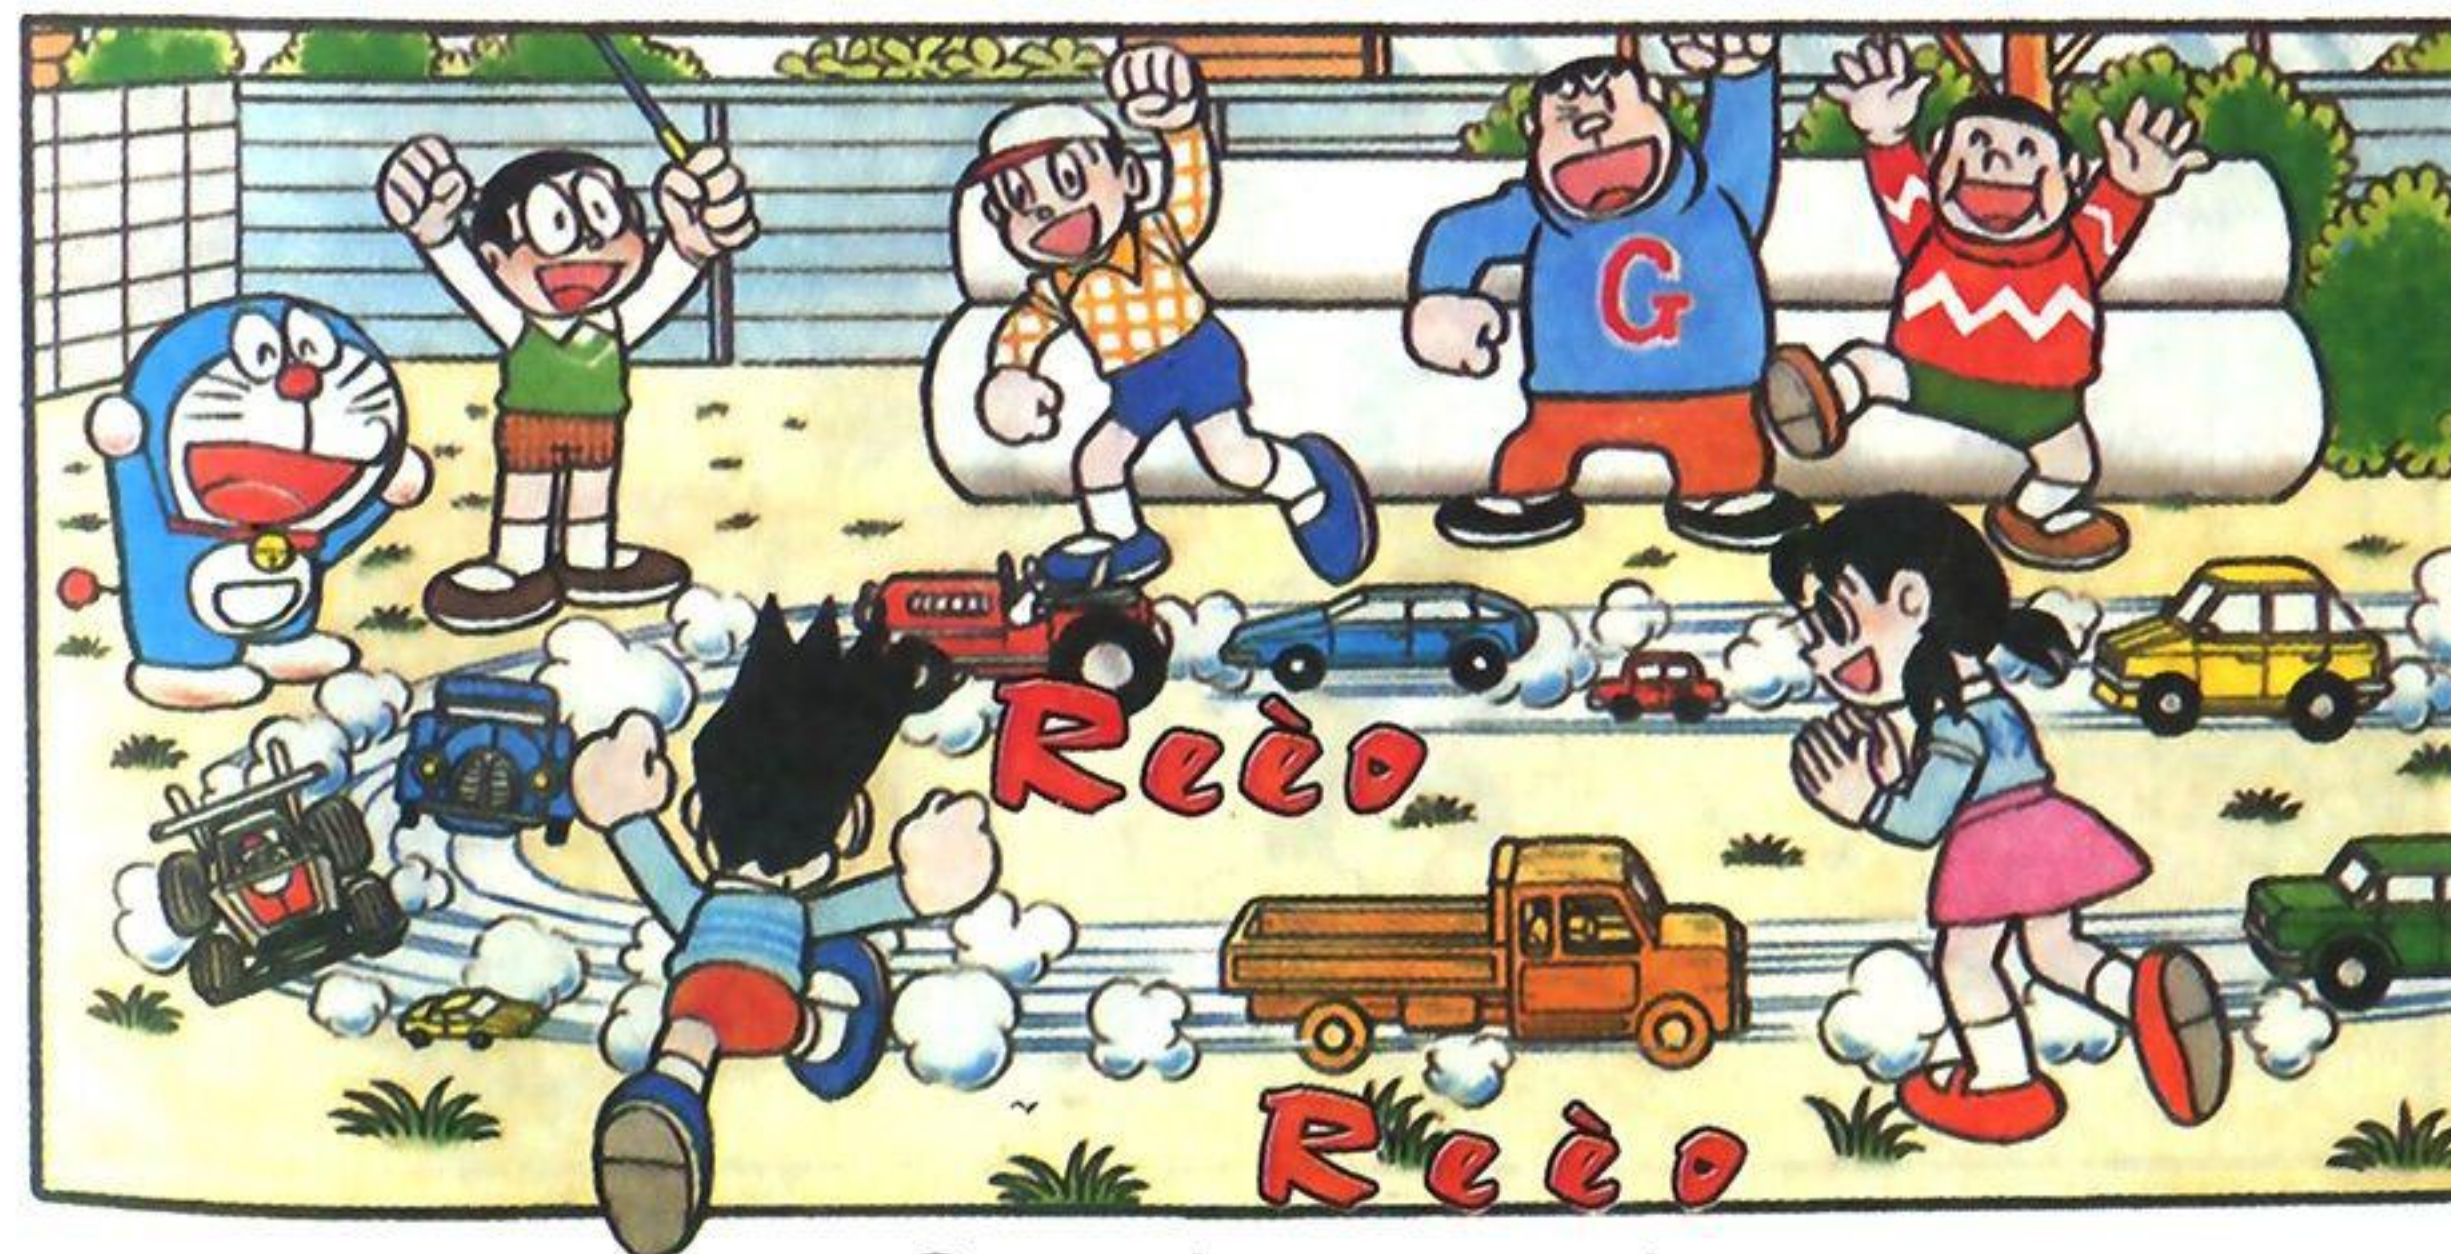

MÁY ẢNH PHÓNG ĐẠI SỰ THẬT

GẬY CHỈ HUY ĐỒ VẬT

CẢNH CỦA GIẤC MƠ

CẠC ĐỊNH HƯỚNG

CHỈ CẦN VẼ
ĐƯỜNG ĐI
LÊN TẦM
CẠC...

SAU ĐÓ DẪN
LÊN "TÊN
LỬA"...

MỤC
TIÊU
PHÍA
TRƯỚC...
TẤN
CÔNG !

HA HA, TỆ QUÃ !
TÊN LỬA CỦA
CẬU ĐI CHỆCH
MỤC TIÊU
RỒI !!!

OÁI, SAO LẠI
THẾ NÀY ?

CẬU THẤY ĐÂY,
"TÊN LỬA" CỦA TỚ
LUÔN ĐI ĐÚNG LỘ
TRÌNH ĐÃ VẼ TRÊN
CẠC ĐỊNH HƯỚNG.

HAY QUÃ
NHỈ... CẠC
ĐÓ DẪN LÊN
THỨ GÌ CŨNG
ĐƯỢC Ẫ ?

CHO TỚ
MƯỢN THỨ
XEM NÀO !

LUỘC
BỒ CÔNG ANH

A ! NỔ RƠI
XUỐNG ĐẤT
KÌA !

THẬT KỲ DIỆU !
NHỜ THỂ MÃ NHỮNG
CÂY BỔ CÔNG ANH MỚI
LẠI MỌC LÊN PHẢI
KHÔNG DORÉMON ?

NHÌN
CHÚNG
BAY
THẬT
ĐẸP...

BỔNG BỀNH, XOAY
XOAY NHƯ ĐANG BIỂU
DIỄN MỘT VŨ ĐIỆU
TRỮ TÌNH...

OÀI,
NŌBITA
KÌA !

NŌ ĐANG BAY
BỔNG TRÊN
TRỜI... VỚI
MỘT MÃI TỐC
KỸ CỤC, CHẴNG
GIỐNG AI !

GIÓ THỔI
NHẸ DẪN,
MÌNH SẮP
HẠ CẢNH...

VÀ THỂ LÃ MỘT HẠT RƠI
XUỐNG, MỘT CÂY BỔ CÔNG
ANH MỚI SẼ NẢY MẦM !