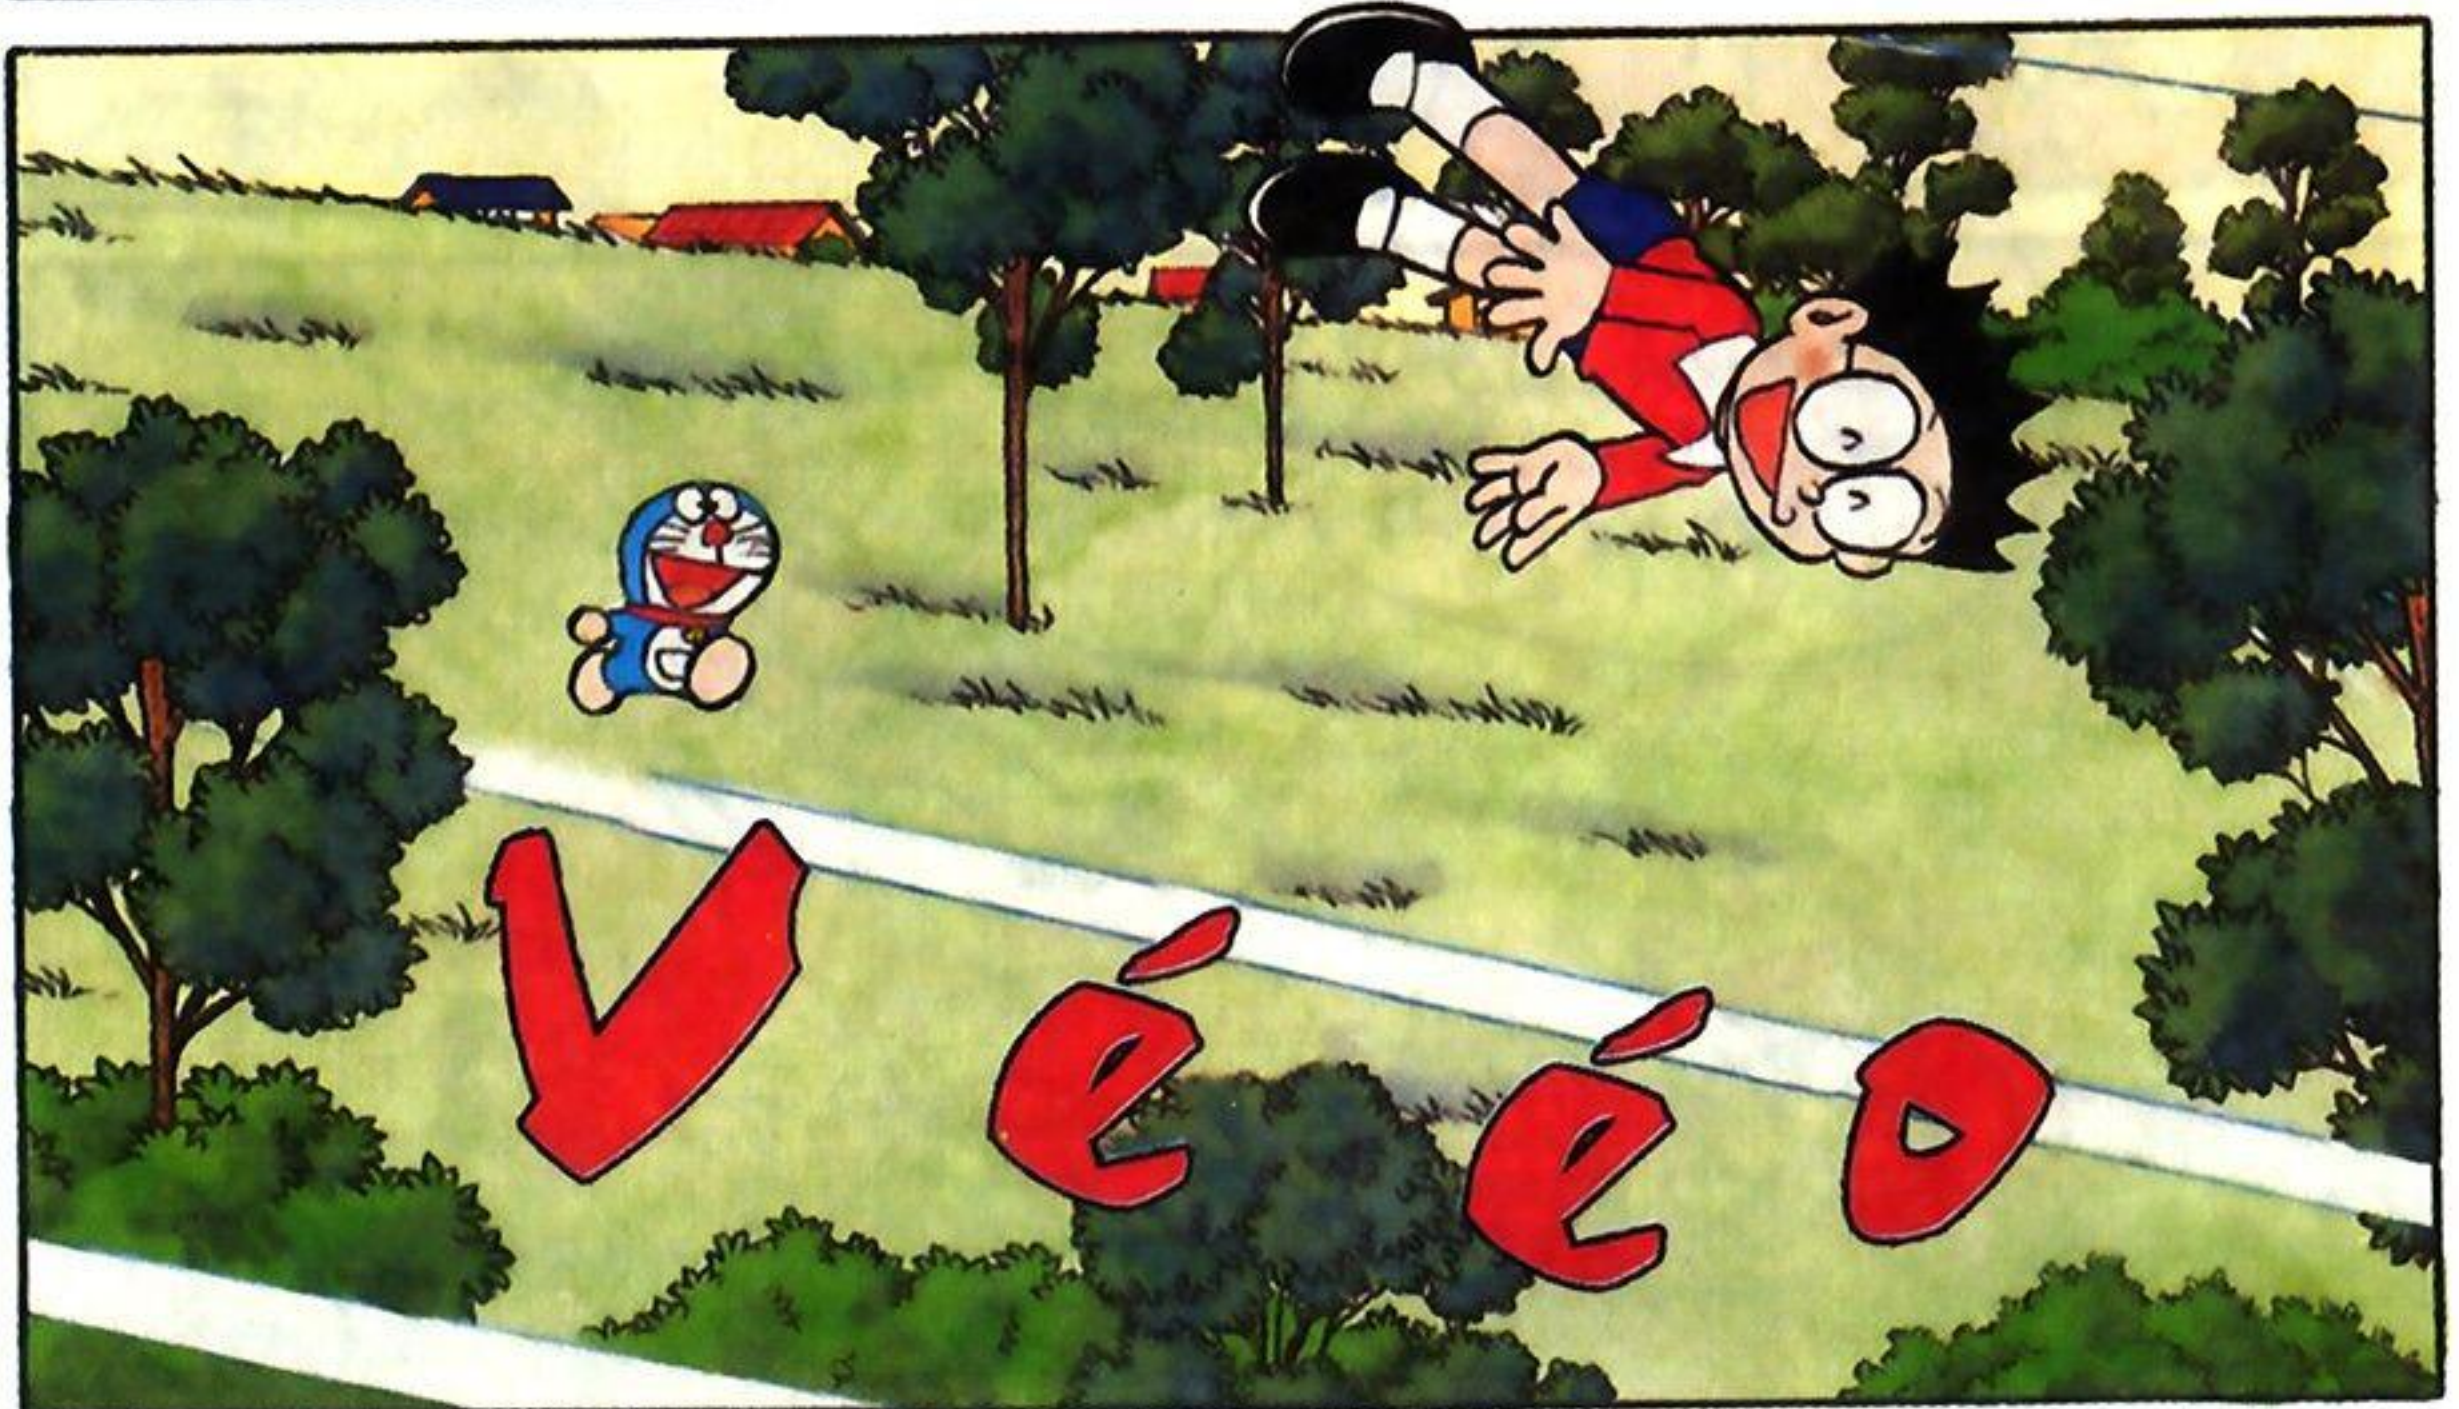

MÁY ẢNH PHÓNG ĐẠI SỰ THẬT

GẬY CHỈ HUY ĐỒ VẬT

CẢNH CỦA GIẤC MƠ

CẠC ĐỊNH HƯỚNG

CHỈ CẦN VẼ
ĐƯỜNG ĐI
LÊN TẦM
CẠC...

SAU ĐÓ DẪN
LÊN "TÊN
LỬA"...

MỤC
TIÊU
PHÍA
TRƯỚC...
TẤN
CÔNG !

HA HA, TỆ QUÃ !
TÊN LỬA CỦA
CẬU ĐI CHỆCH
MỤC TIÊU
RỒI !!!

OÁI, SAO LẠI
THẾ NÀY ?

CẬU THẤY ĐÂY,
"TÊN LỬA" CỦA TỚ
LUÔN ĐI ĐÚNG LỘ
TRÌNH ĐÃ VẼ TRÊN
CẠC ĐỊNH HƯỚNG.

HAY QUÃ
NHỈ... CẠC
ĐÓ DẪN LÊN
THỨ GÌ CŨNG
ĐƯỢC Ẫ ?

CHO TỚ
MƯỢN THỨ
XEM NÀO !

LUỘC
BỒ CÔNG ANH

A ! NỔ RƠI
XUỐNG ĐẤT
KÌA !

THẬT KỲ DIỆU !
NHỜ THỂ MÃ NHỮNG
CÂY BỔ CÔNG ANH MỚI
LẠI MỌC LÊN PHẢI
KHÔNG DORÉMON ?

NHÌN
CHÚNG
BAY
THẬT
ĐẸP...

BỔNG BỀNH, XOAY
XOAY NHƯ ĐANG BIỂU
DIỄN MỘT VŨ ĐIỆU
TRỮ TÌNH...

OÀI,
NŌBITA
KÌA !

NŌ ĐANG BAY
BỔNG TRÊN
TRỜI... VỚI
MỘT MÃI TỐC
KỸ CỤC, CHẴNG
GIỐNG AI !

GIÓ THỔI
NHẸ DẪN,
MÌNH SẮP
HẠ CẢNH...

VÀ THỂ LÃ MỘT HẠT RƠI
XUỐNG, MỘT CÂY BỔ CÔNG
ANH MỚI SẼ NẢY MẦM !