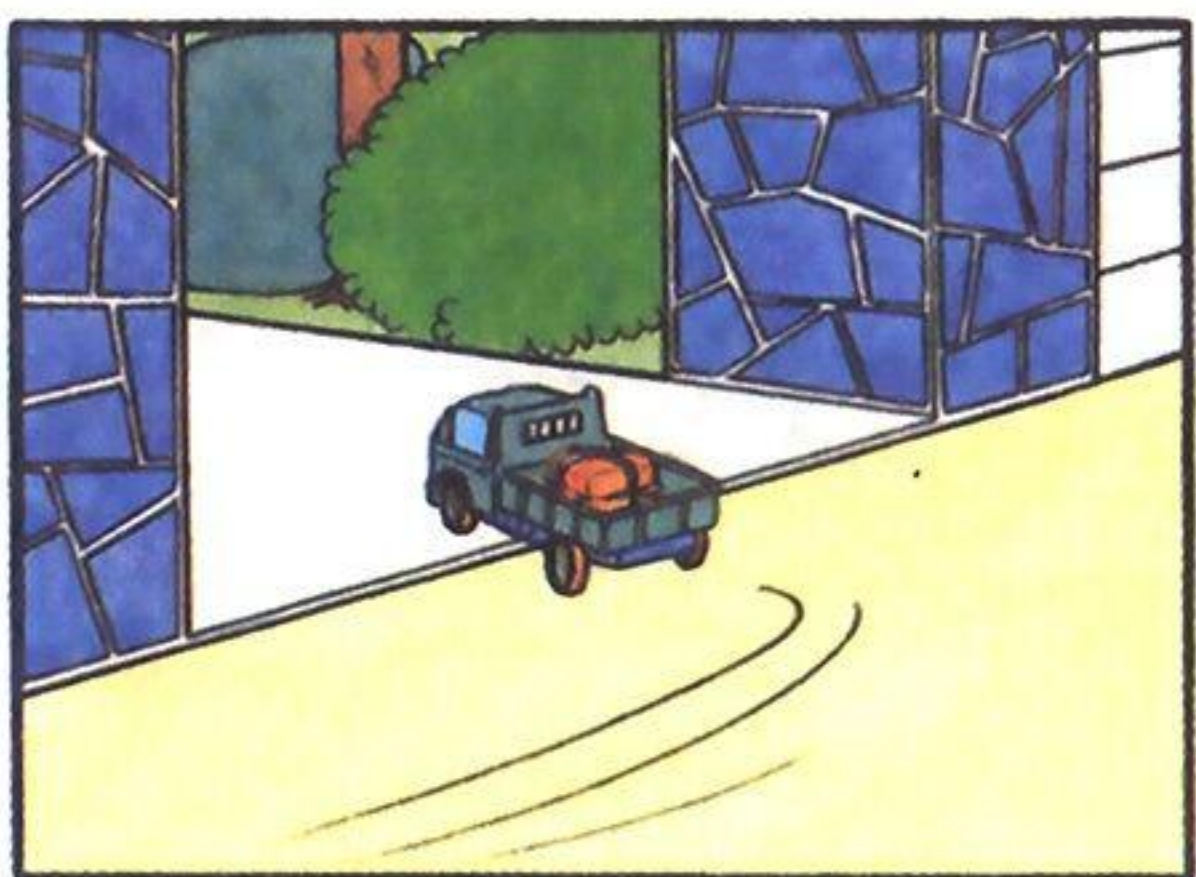

MÁY ẢNH PHÓNG ĐẠI SỰ THẬT

GẬY CHỈ HUY ĐỒ VẬT

CẢNH CỦA GIẤC MƠ

CẠC ĐỊNH HƯỚNG

CHỈ CẦN VẼ
ĐƯỜNG ĐI
LÊN TẦM
CẠC...

SAU ĐÓ DẪN
LÊN "TÊN
LỬA"...

MỤC
TIÊU
PHÍA
TRƯỚC...
TẤN
CÔNG !

HA HA, TỆ QUÃ !
TÊN LỬA CỦA
CẬU ĐI CHỆCH
MỤC TIÊU
RỒI !!!

OÁI, SAO LẠI
THẾ NÀY ?

CẬU THẤY ĐÂY,
"TÊN LỬA" CỦA TỚ
LUÔN ĐI ĐÚNG LỘ
TRÌNH ĐÃ VẼ TRÊN
CẠC ĐỊNH HƯỚNG.

HAY QUÃ
NHỈ... CẠC
ĐÓ DẪN LÊN
THỨ GÌ CŨNG
ĐƯỢC Ẫ ?

CHO TỚ
MƯỢN THỨ
XEM NÀO !

LUỘC
BỒ CÔNG ANH

A ! NỔ RƠI
XUỐNG ĐẤT
KÌA !